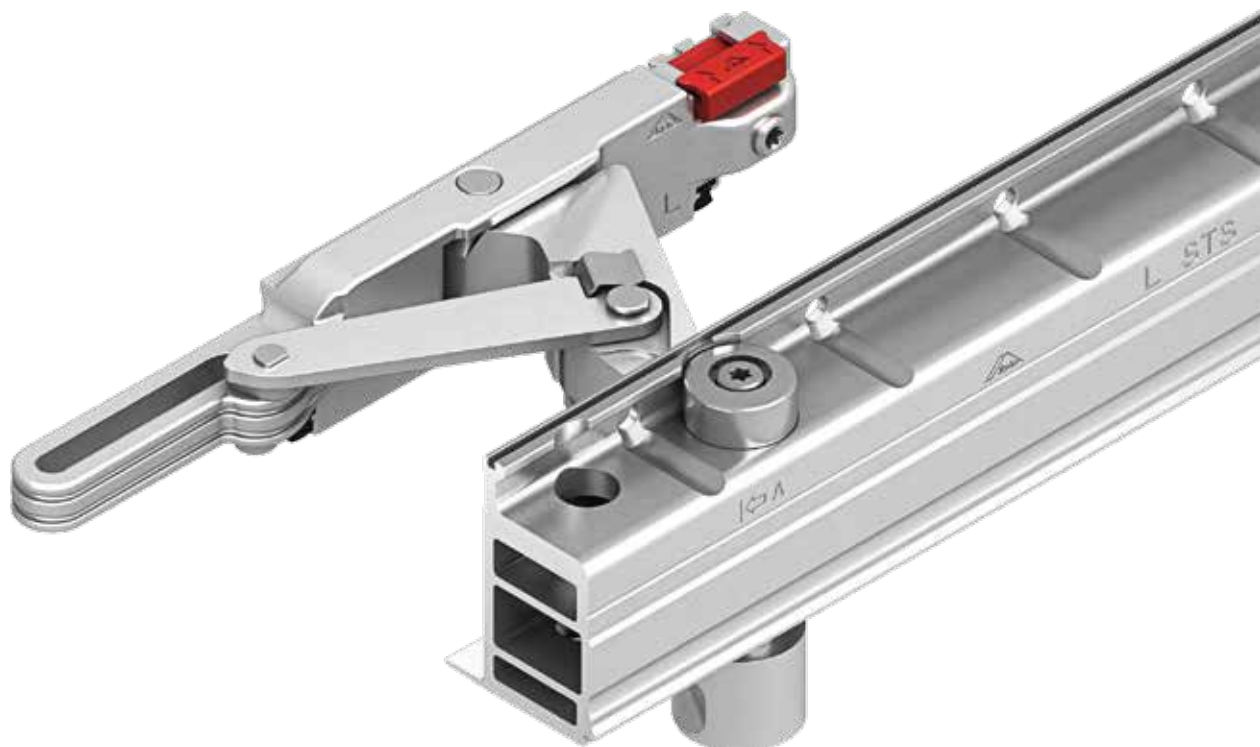

Minimalny. Uniwersalny.

Uniwersalne zastosowanie

Dzięki modułowej konstrukcji Roto Patio Alversa spełnia indywidualne oczekiwania klientów. Jeden system umożliwia cztery różne rozwiązania. Roto Patio Alversa można bowiem zaprojektować jako system równoległe lub uchylno-przesuwny. W zależności od wariantu – do wyboru z mikrowentylacją lub wentylacją w pozycji uchylnej.

Jedynie w swoim rodzaju na rynku

Połączenie systemu równoległe przesuwne z wentylacją w pozycji uchylnej.

Roto Patio Alversa | KS

System uchylno-przesuwny z wentylacją w pozycji uchylnej

Roto Patio Alversa | PS

System równoległe przesuwny z mikrowentylacją lub bez mikrowentylacji

Roto Patio Alversa | PS Air

System równoległe przesuwny z wentylacją w pozycji uchylnej

Roto Patio Alversa | PS Air Com

System równoległe przesuwny z wentylacją Comfort w pozycji uchylnej