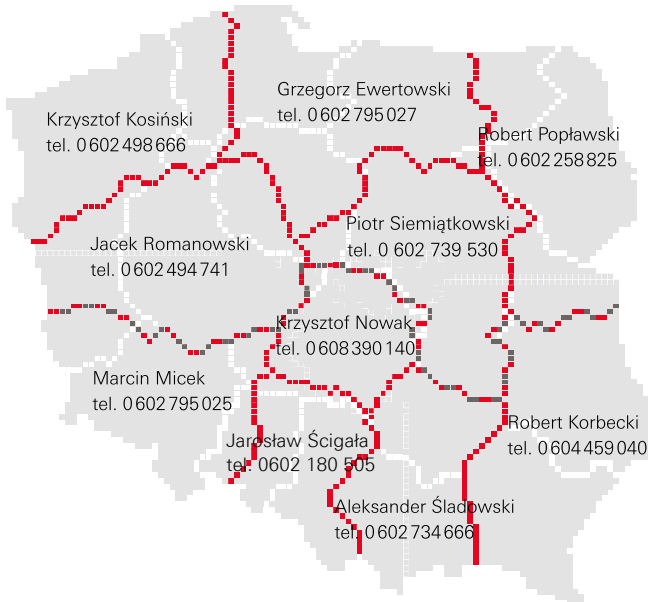

Tworzy wartość wnętrza

**Roto – zawsze blisko klienta!**  
**Regionalni doradcy techniczni**

**Roto Frank Okucia Budowlane Sp. z o.o.**  
**Technologia okien i drzwi**

Wał Miedzeszyński 402  
03-994 Warszawa