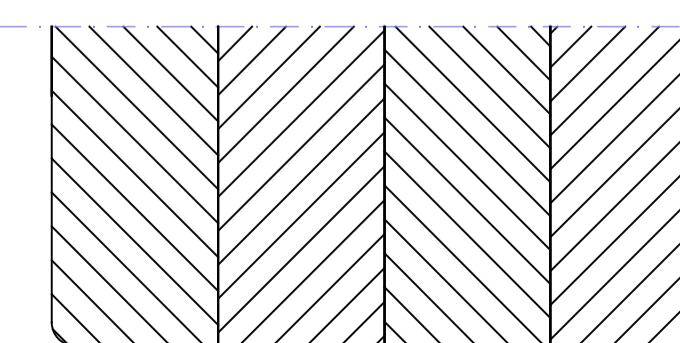

IV 88 Standard - FLÜGEL 80mm

FBA G