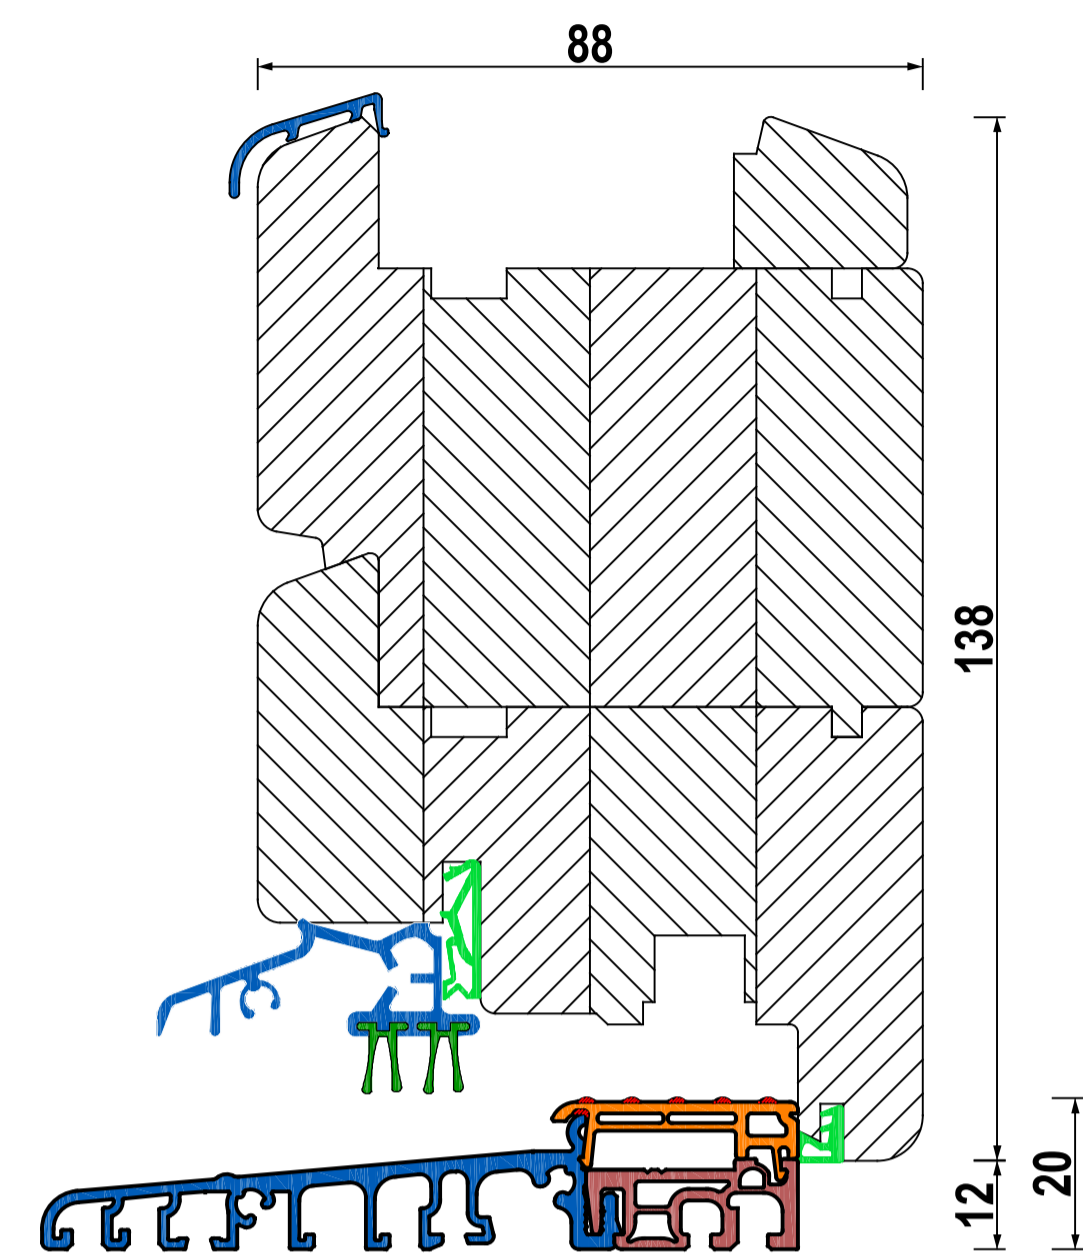

# IV 88 Standard - FLÜGEL 80mm

IV 88 STANDARD - UNTEN

IV 88 mit Eifel 100 TB

KEMPFER 100mm (STANDARD)

KEMPFER 80mm (SCHMAL)

FLÜGEL - FIX UNTEN

BALKON

PSK