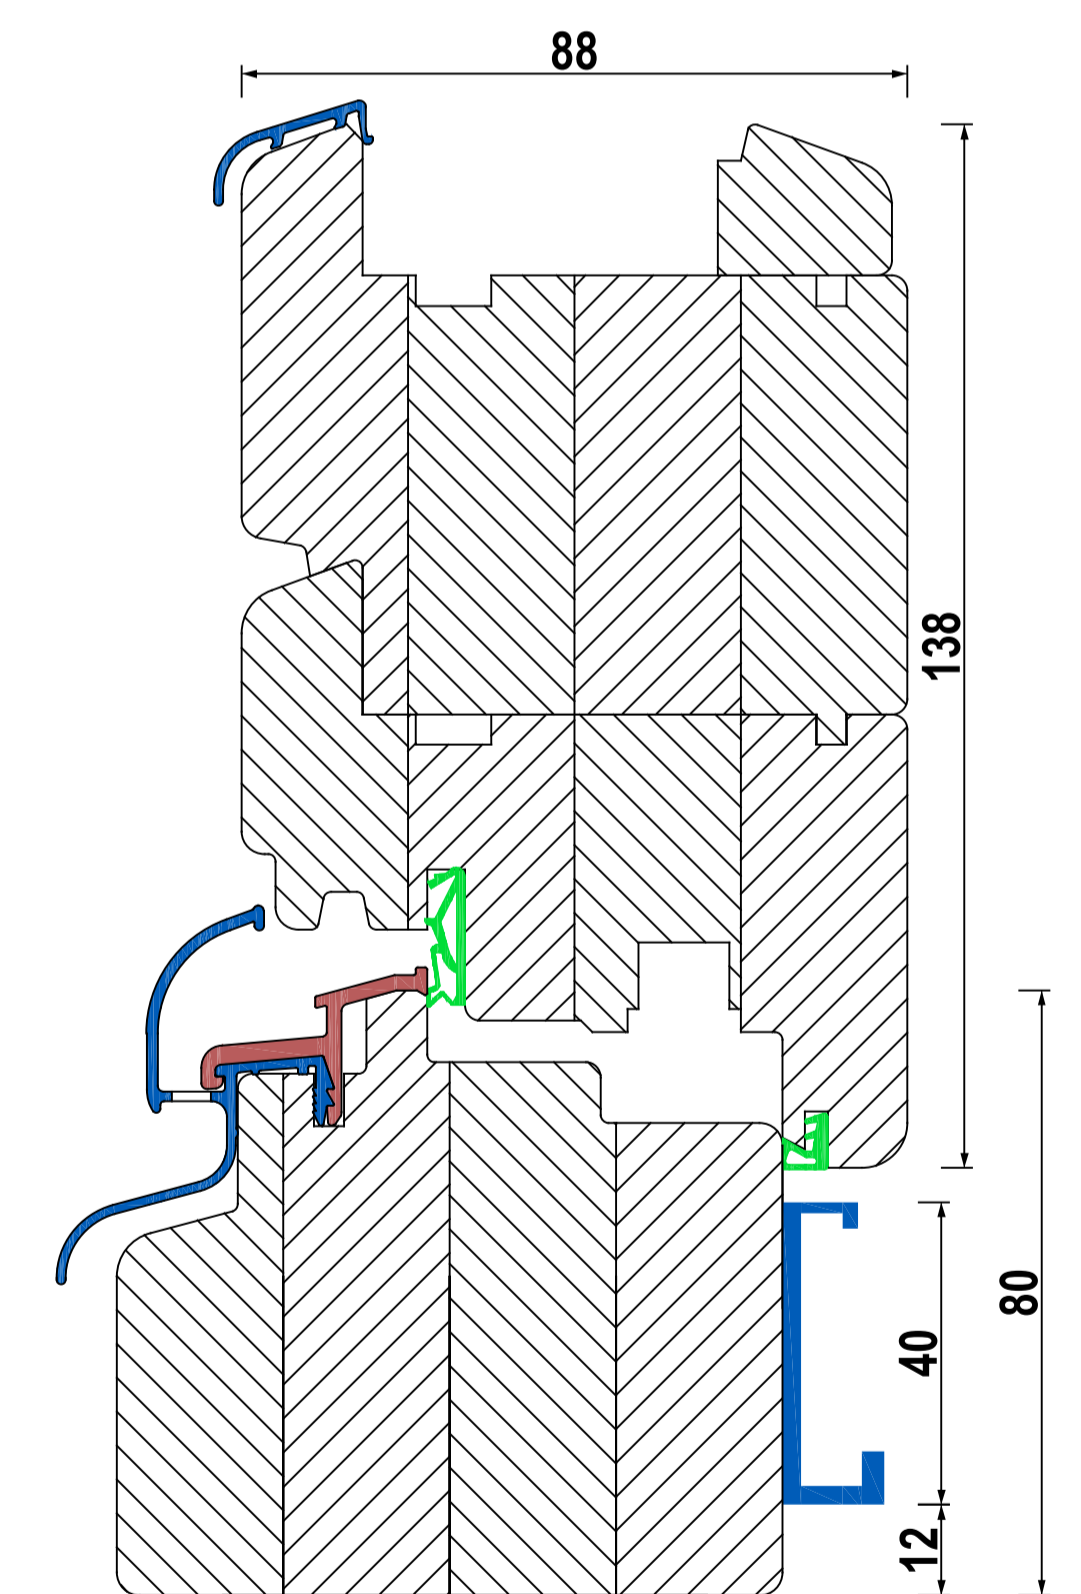

# IV 88 Standard - FLÜGEL 80mm

IV 88 STANDARD - UNTEN

IV 88 mit Eifel 100 TB

KEMPFER 100mm (STANDARD)

KEMPFER 80mm (SCHMAL)

FLÜGEL - FIX UNTEN

BALKON

PSK