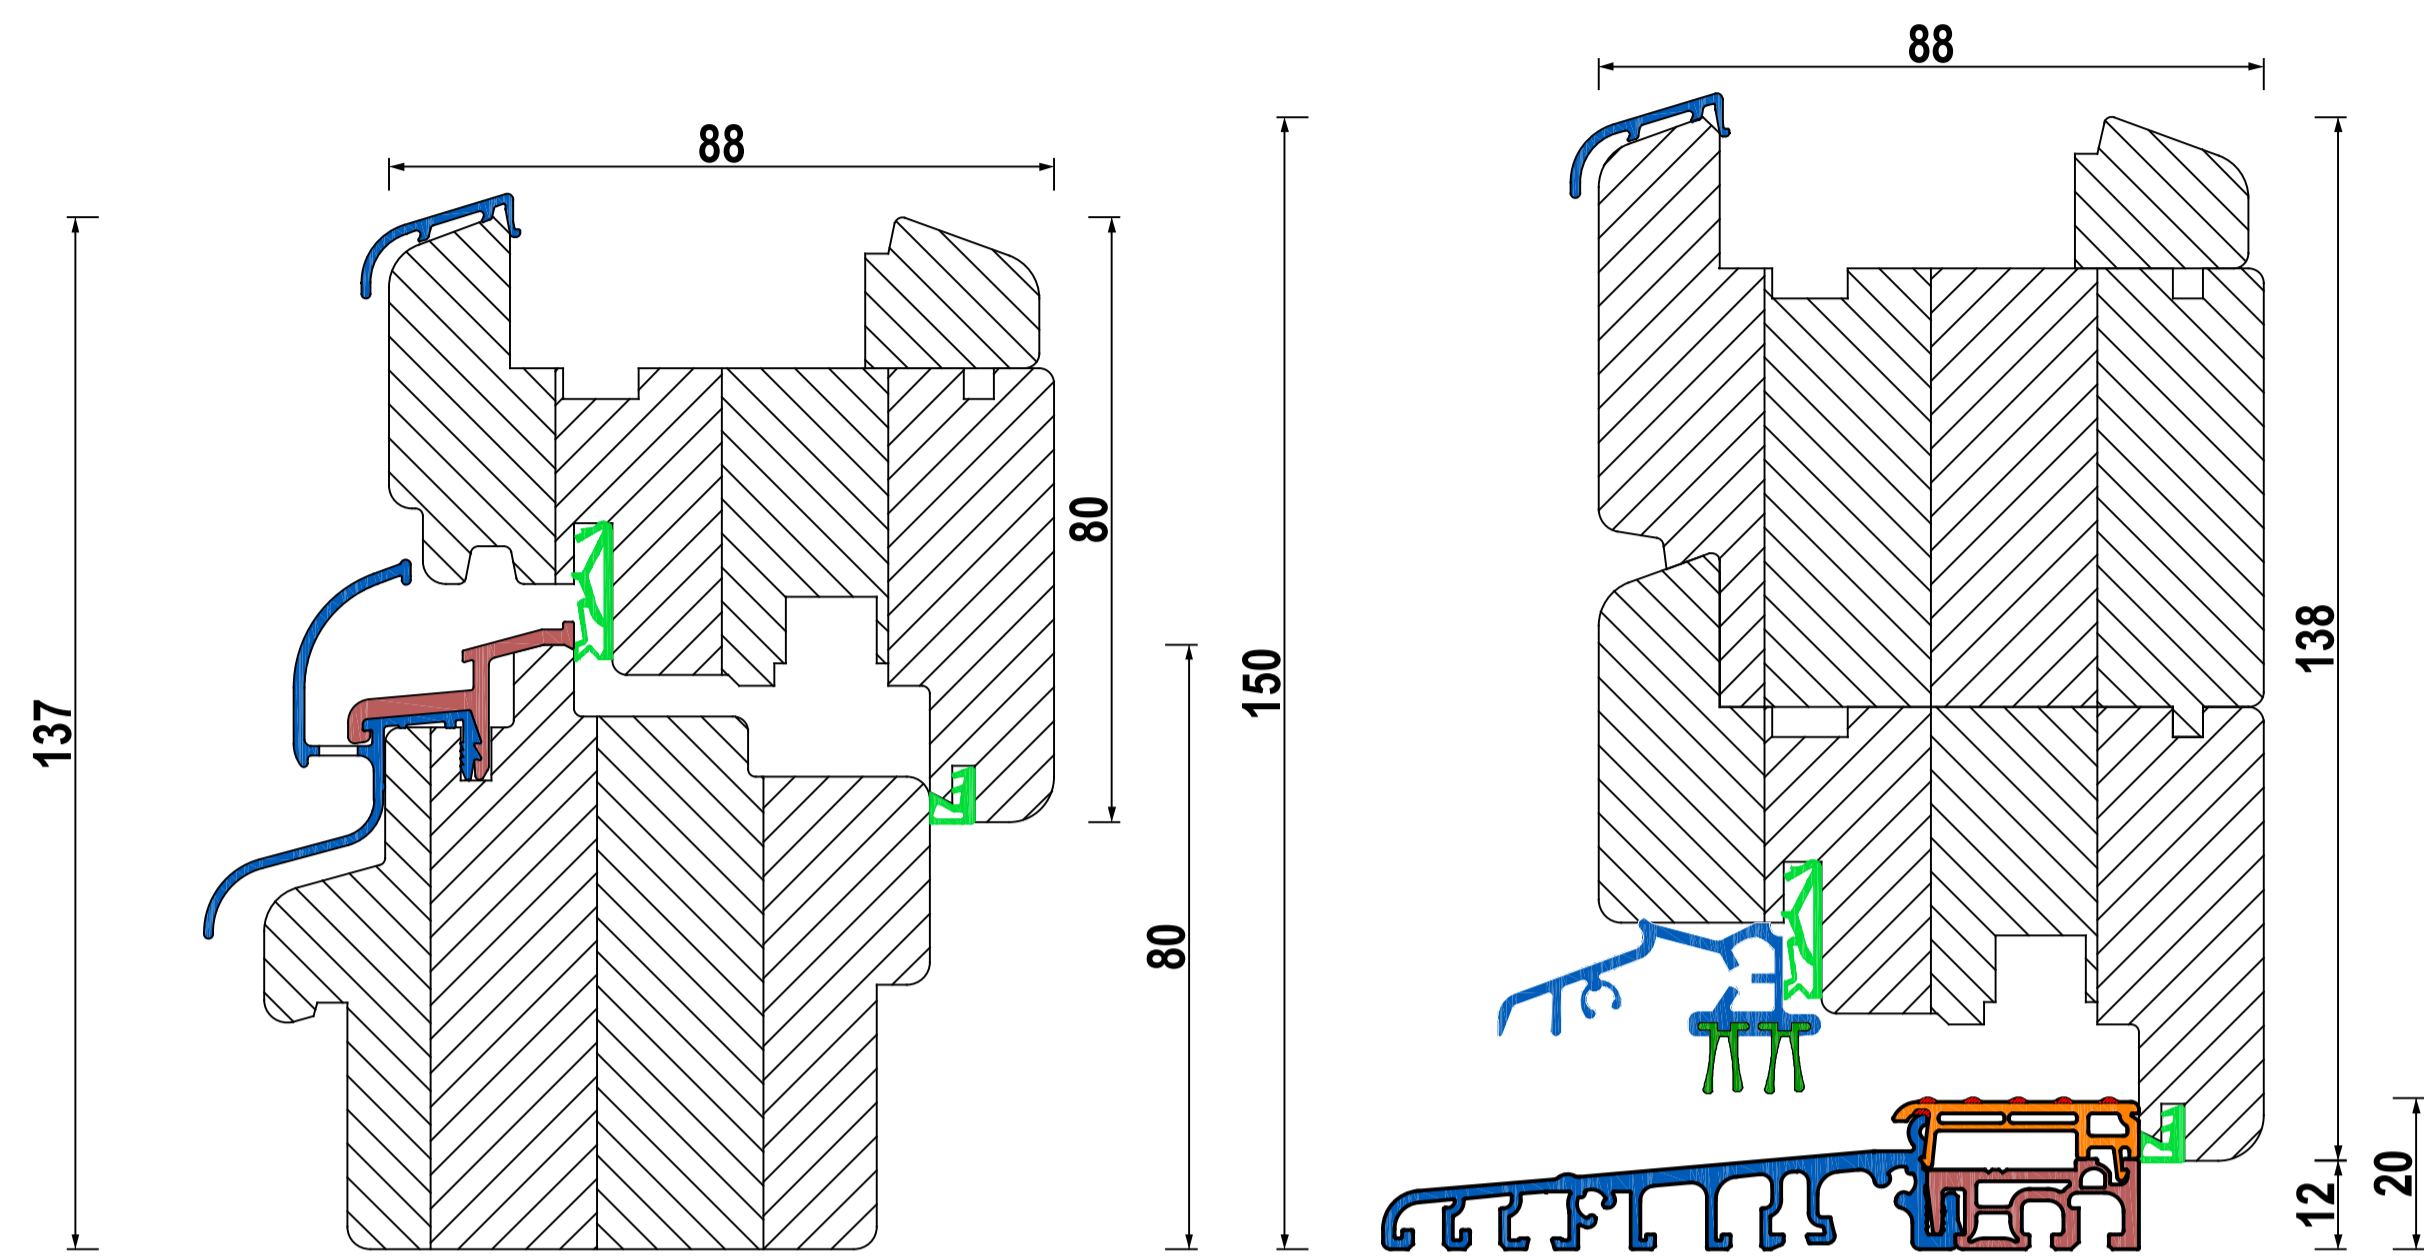

# IV 88 Standard - FLÜGEL 80mm

IV 88 STANDARD - UNTEN

IV 88 mit Eifel 100 TB

KEMPFER 100mm (STANDARD)

KEMPFER 80mm (SCHMAL)

FLÜGEL - FIX UNTEN

BALKON

PSK