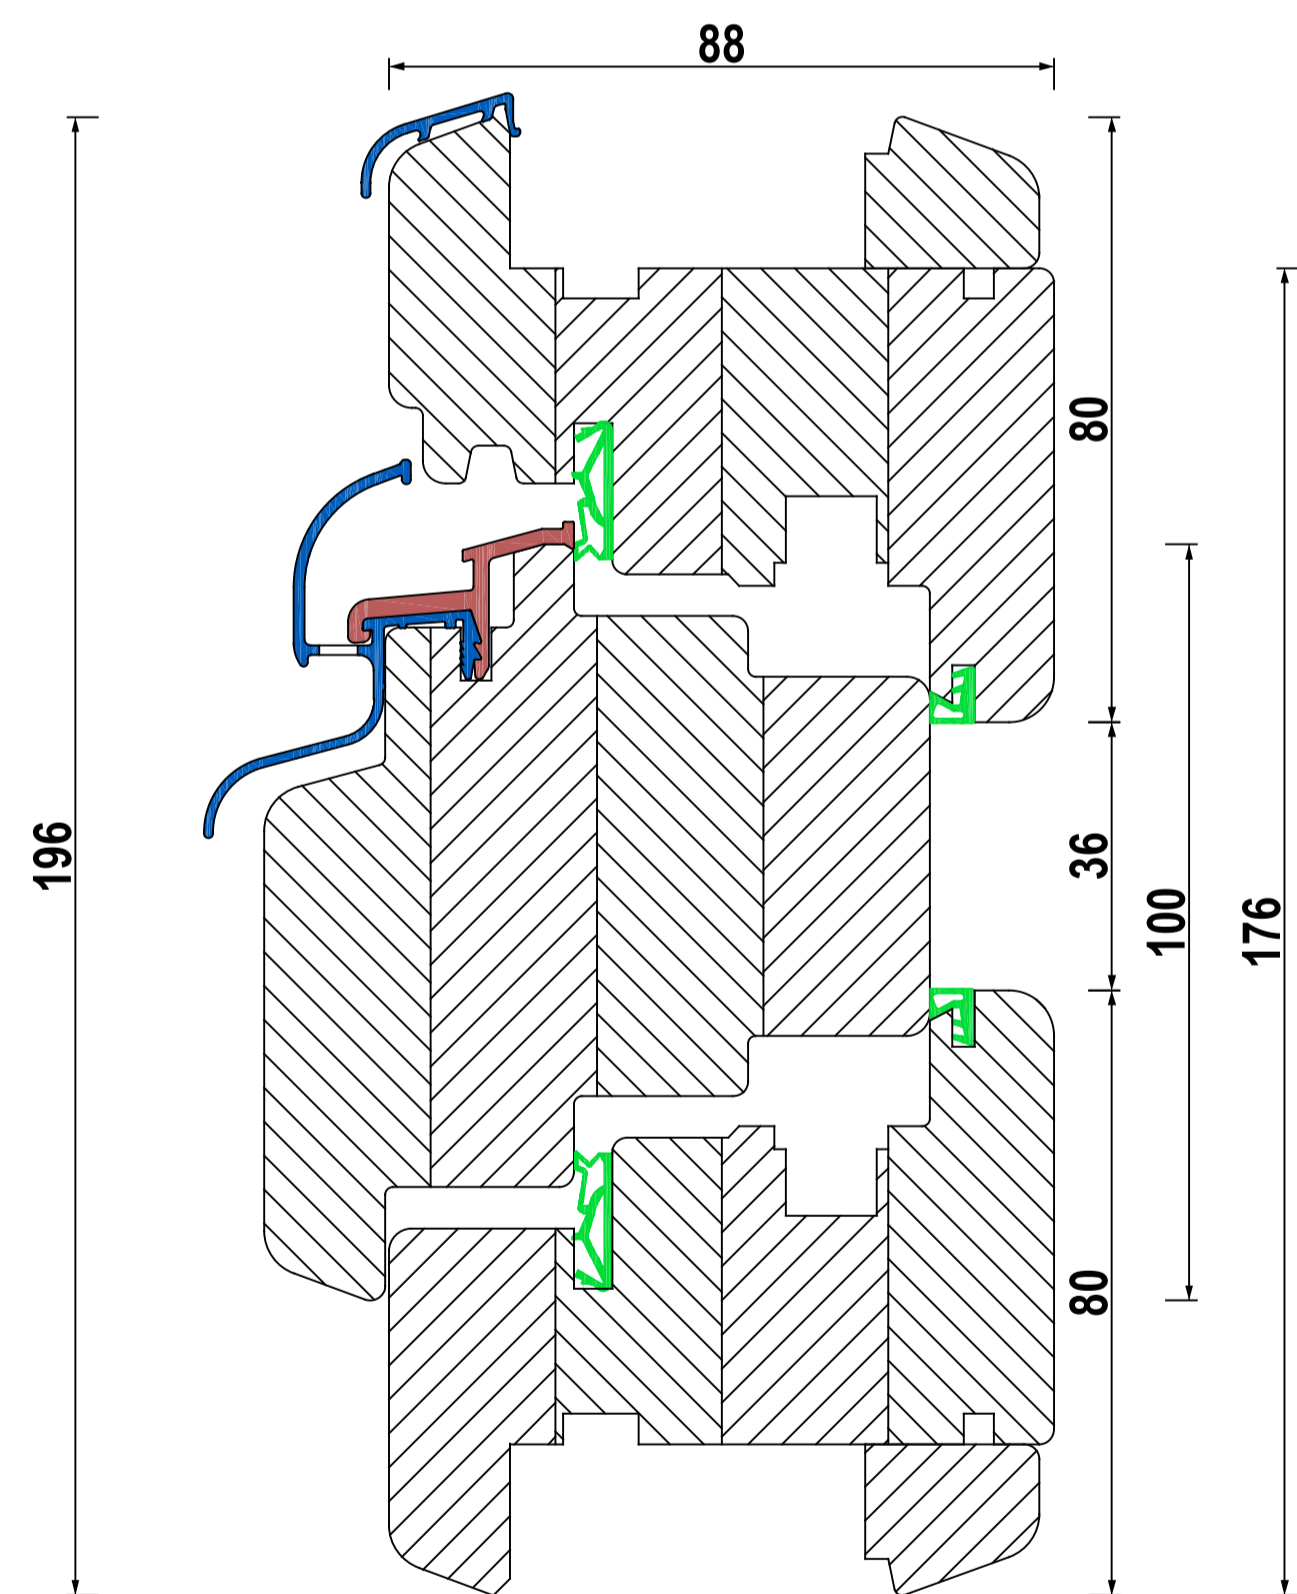

# IV 88 Standard - FLÜGEL 80mm

IV 88 STANDARD - UNTEN

IV 88 mit Eifel 100 TB

KEMPFER 100mm (STANDARD)

KEMPFER 80mm (SCHMAL)

FLÜGEL - FIX UNTEN

BALKON

PSK