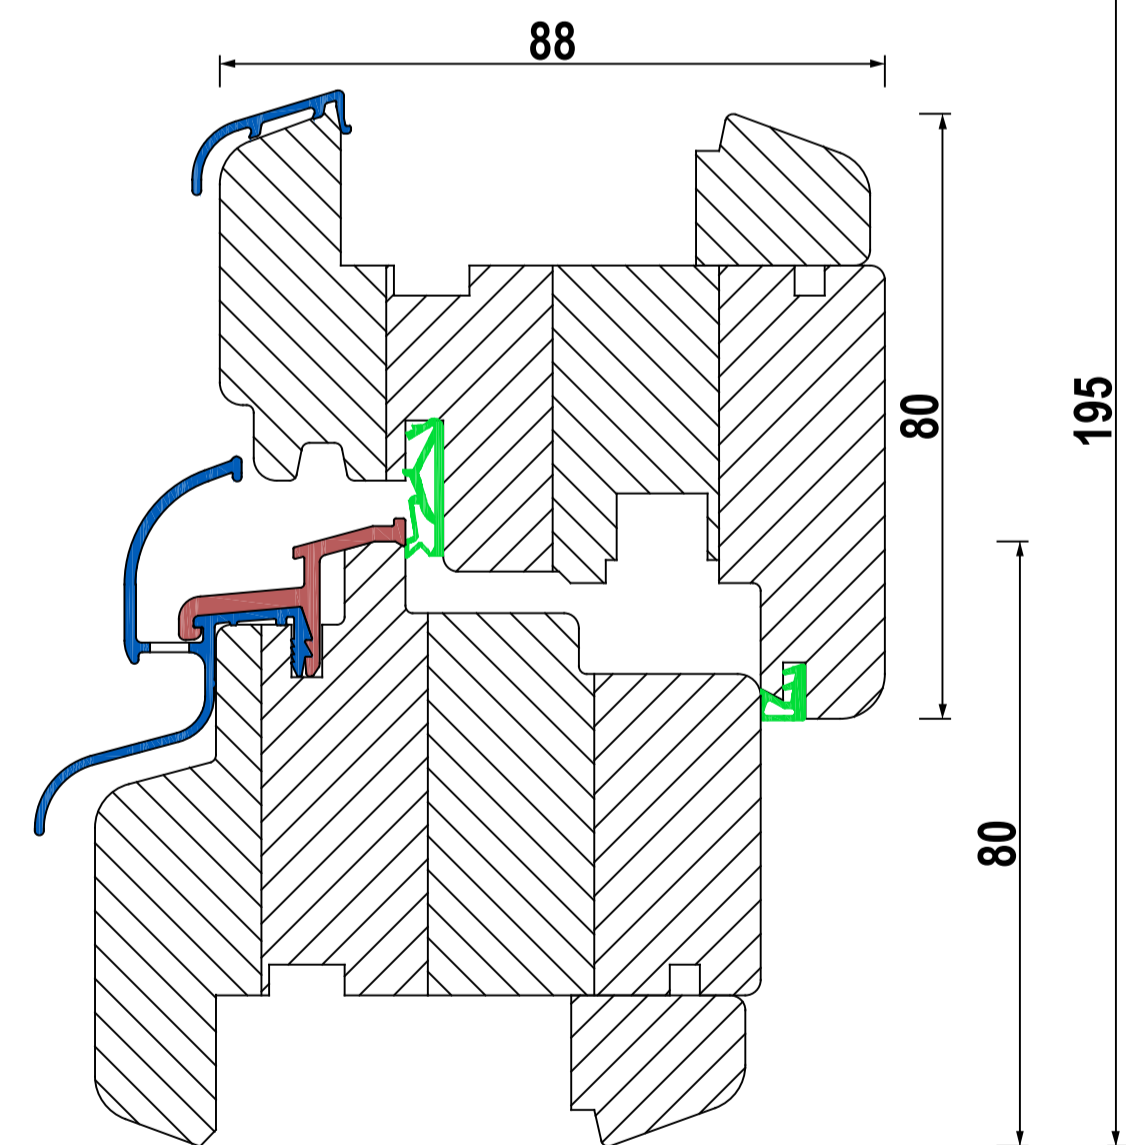

# IV 88 Standard - FLÜGEL 80mm

IV 88 STANDARD - UNTEN

IV 88 mit Eifel 100 TB

KEMPFER 100mm (STANDARD)

KEMPFER 80mm (SCHMAL)

FLÜGEL - FIX UNTEN

BALKON

PSK