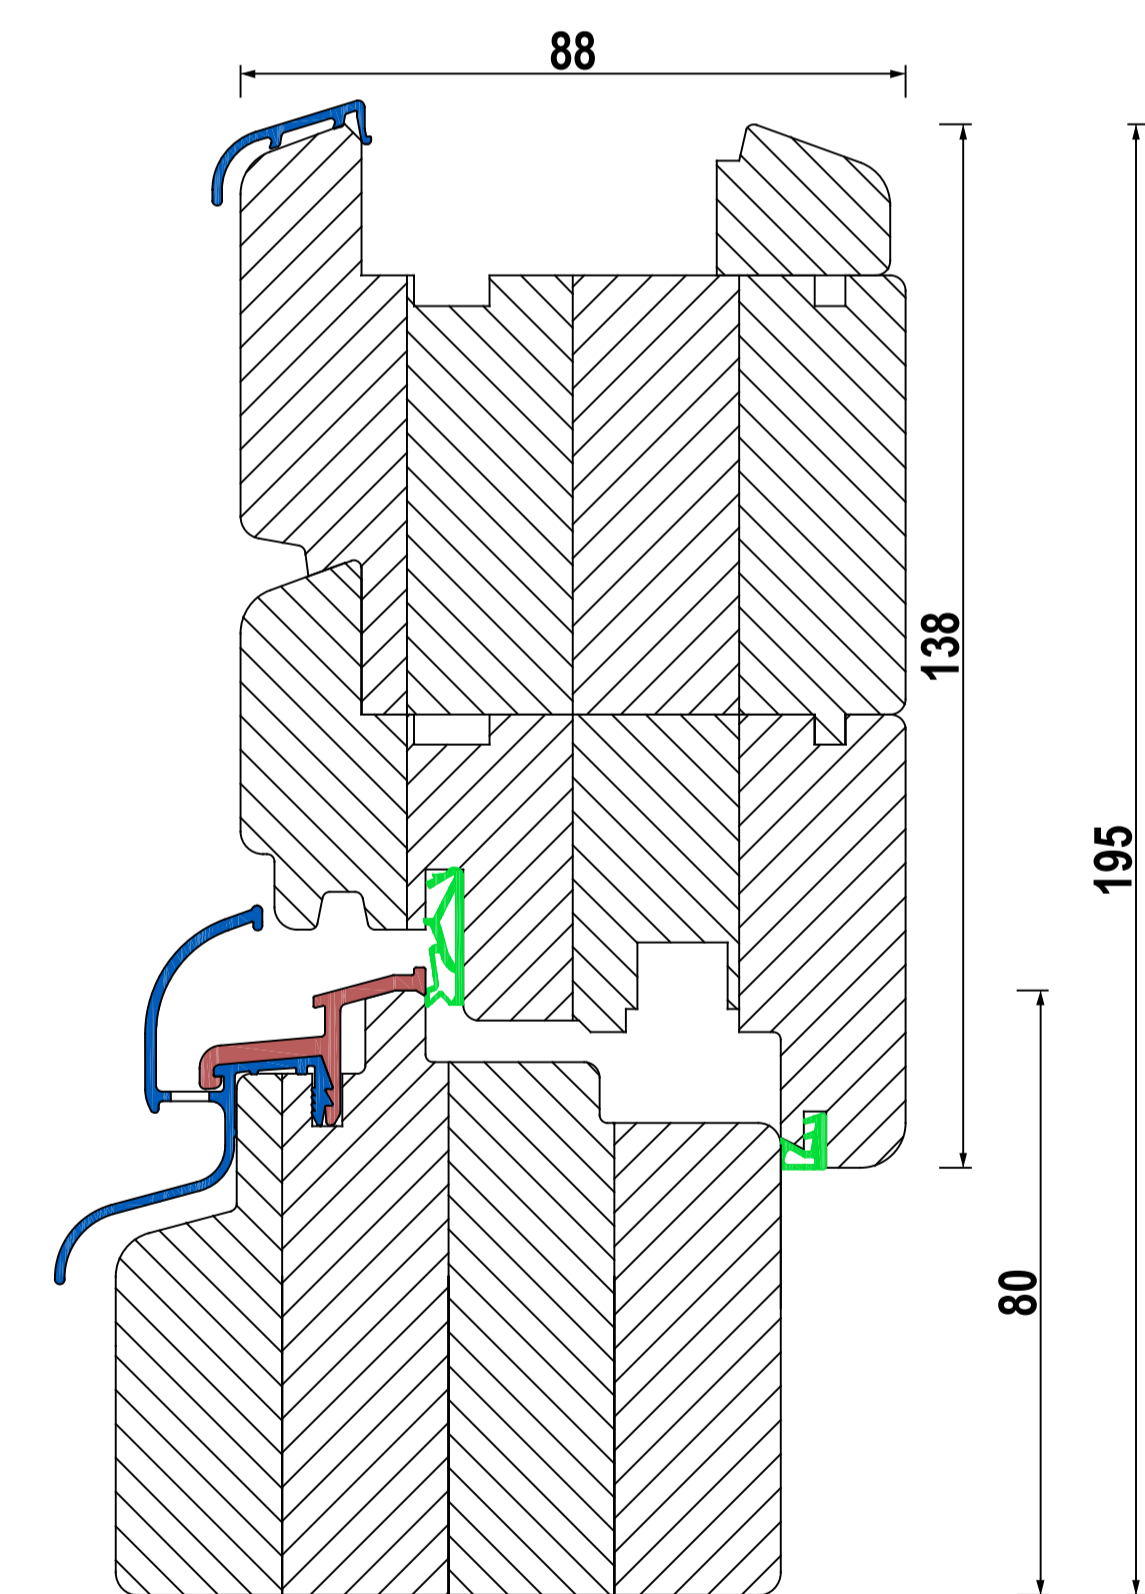

# IV 88 Standard - FLÜGEL 80mm

IV 88 STANDARD - UNTEN

IV 88 mit Eifel 100 TB

KEMPFER 100mm (STANDARD)

KEMPFER 80mm (SCHMAL)

FLÜGEL - FIX UNTEN

BALKON

PSK

FBA A

FBA B

FBA C

FBA G