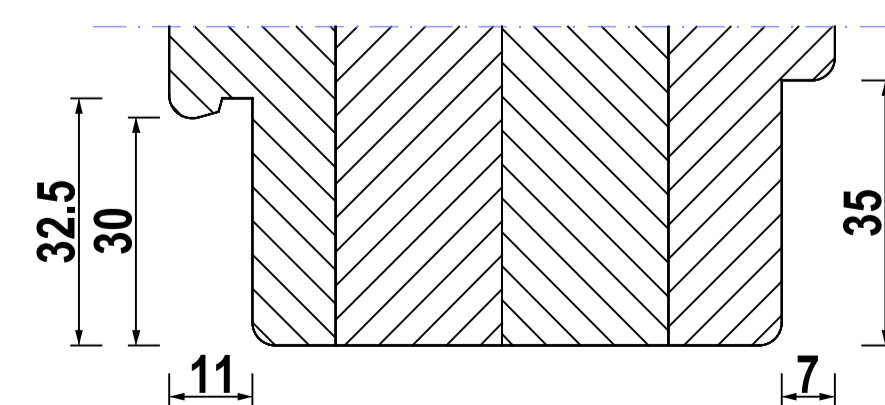

# IV 88 Standard - FLÜGEL 80mm

IV 88 STANDARD - UNTEN

IV 88 mit Eifel 100 TB

KEMPFER 100mm (STANDARD)

KEMPFER 80mm (SCHMAL)

FLÜGEL - FIX UNTEN

BALKON

PSK