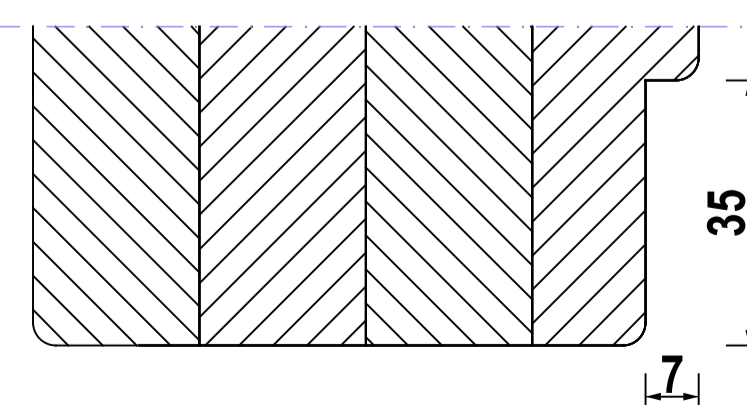

IV 88 Standard - FLÜGEL 80mm

FBA C