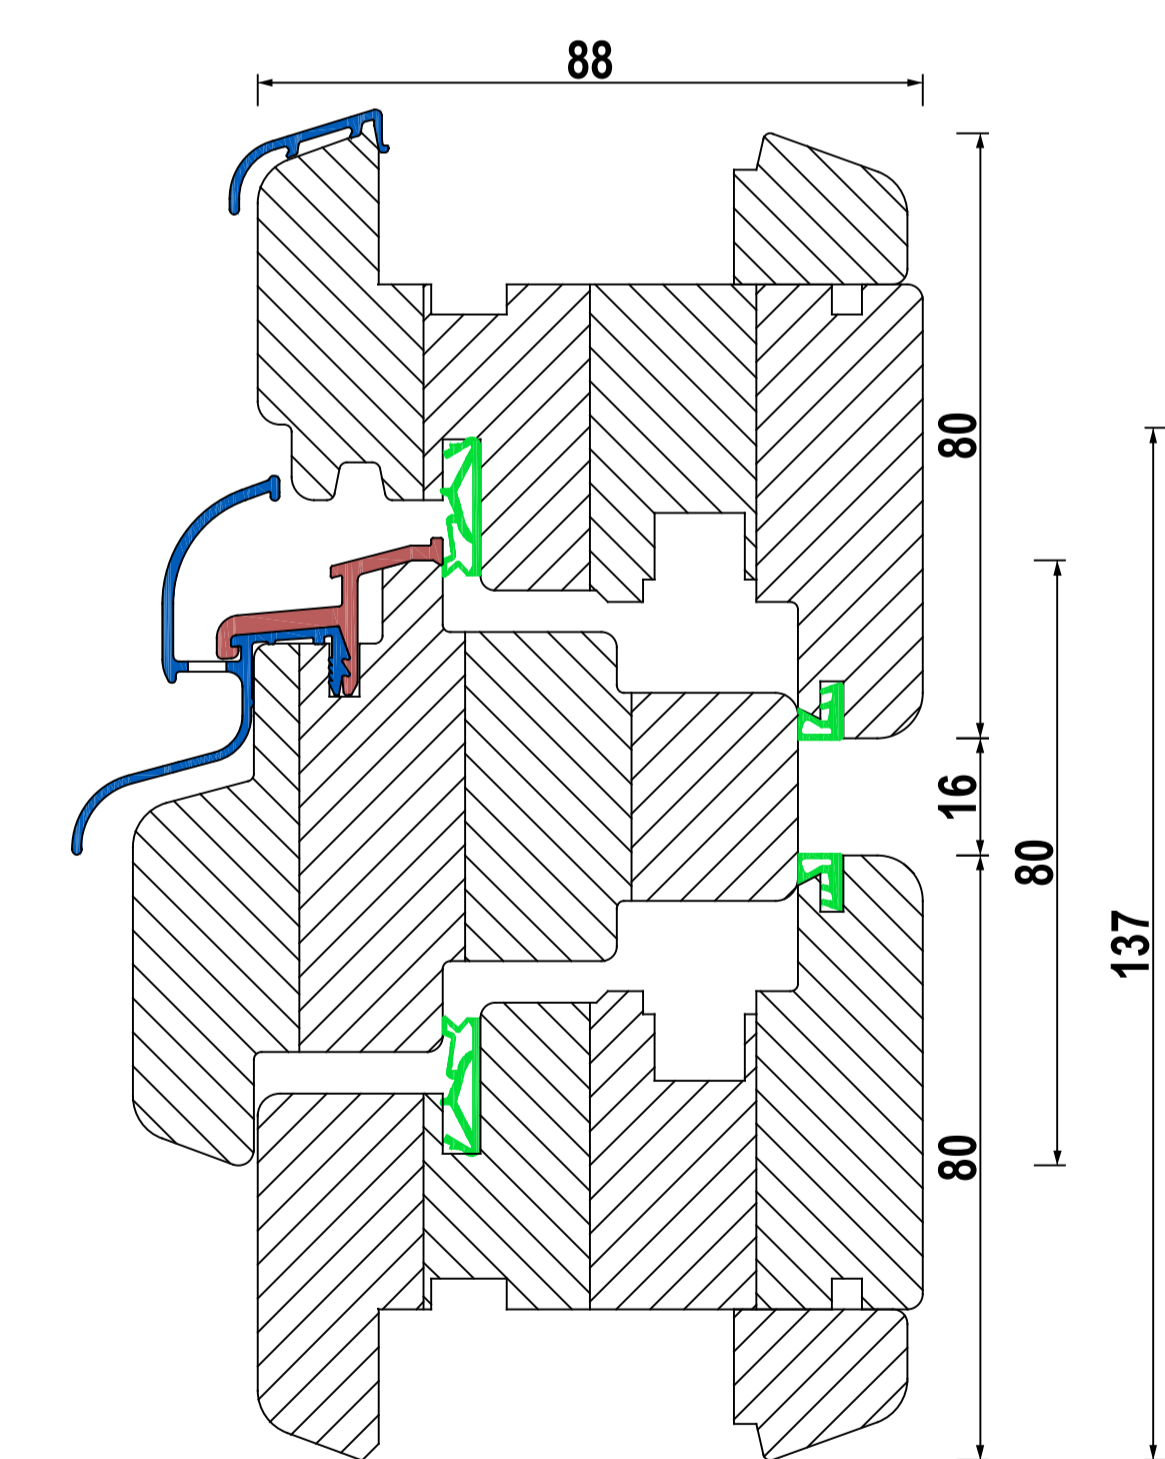

# IV 88 Standard - FLÜGEL 80mm

IV 88 STANDARD - UNTEN

IV 88 mit Eifel 100 TB

KEMPFER 100mm (STANDARD)

KEMPFER 80mm (SCHMAL)

FLÜGEL - FIX UNTEN

BALKON

PSK