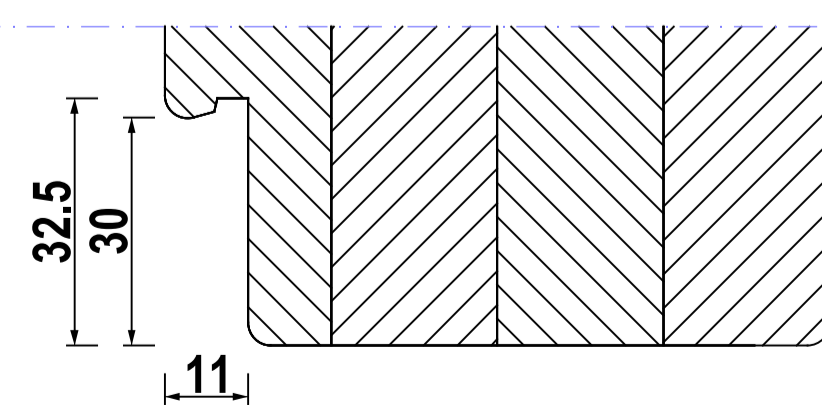

IV 88 Standard - FLÜGEL 80mm

FBA B