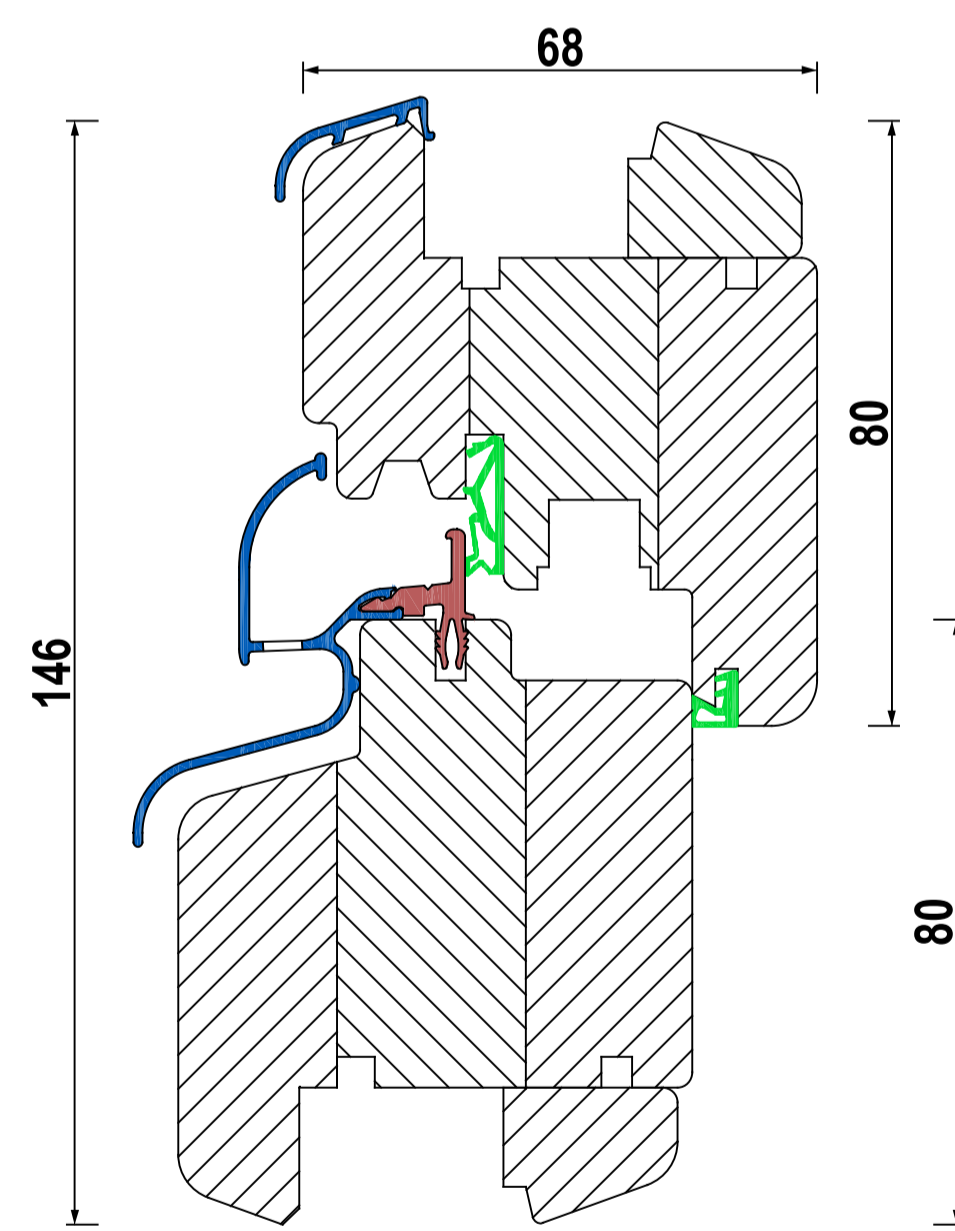

IV 68 Standard - FLÜGEL 80mm

IV 68 STANDARD - UNTEN

IV 68 mit Eifel 70 TB

FLÜGEL - FIX UNTEN

KEMPFER 80mm

BALKON

PSK

FBA A