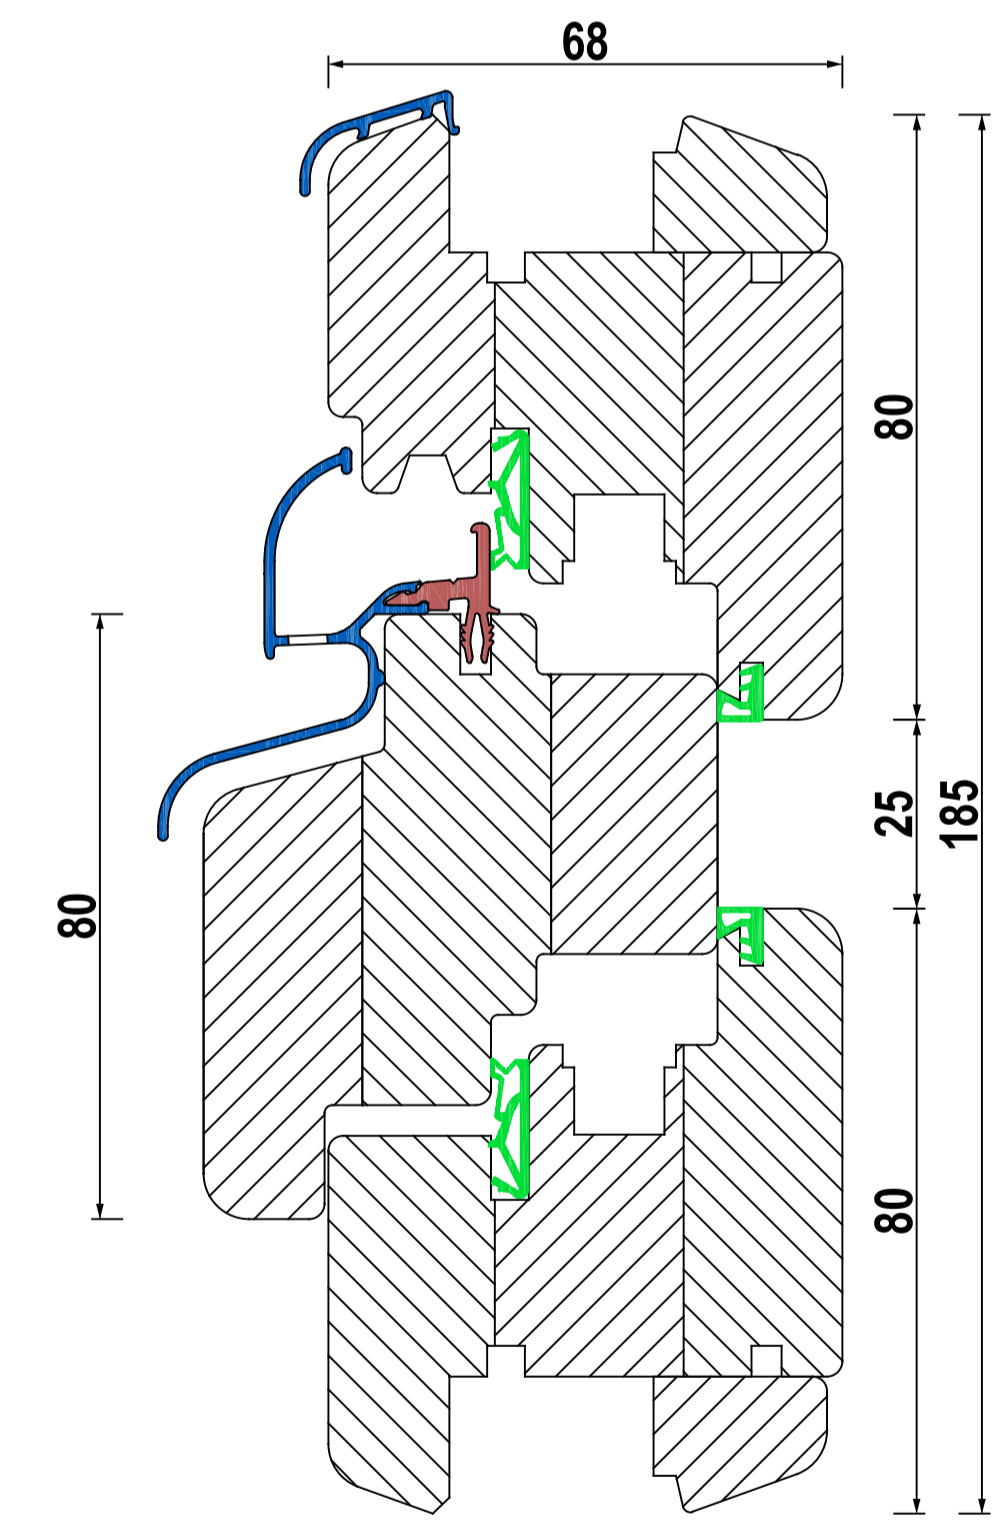

IV 68 Standard - FLÜGEL 80mm

IV 68 STANDARD - UNTEN

IV 68 mit Eifel 70 TB

FLÜGEL - FIX UNTEN

KEMPFER 80mm

BALKON

PSK

FBA A

FBA B

FBA C

FBA G