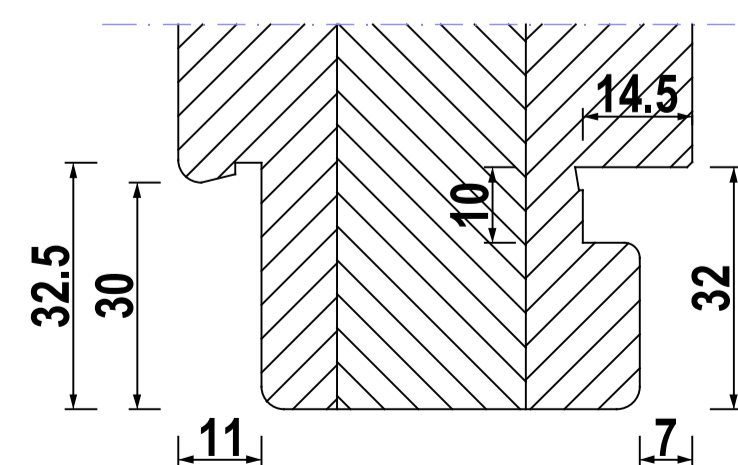

IV 68 Standard - FLÜGEL 80mm

IV 68 STANDARD - UNTEN

IV 68 mit Eifel 70 TB

FLÜGEL - FIX UNTEN

KEMPFER 80mm

BALKON

PSK

FBA A