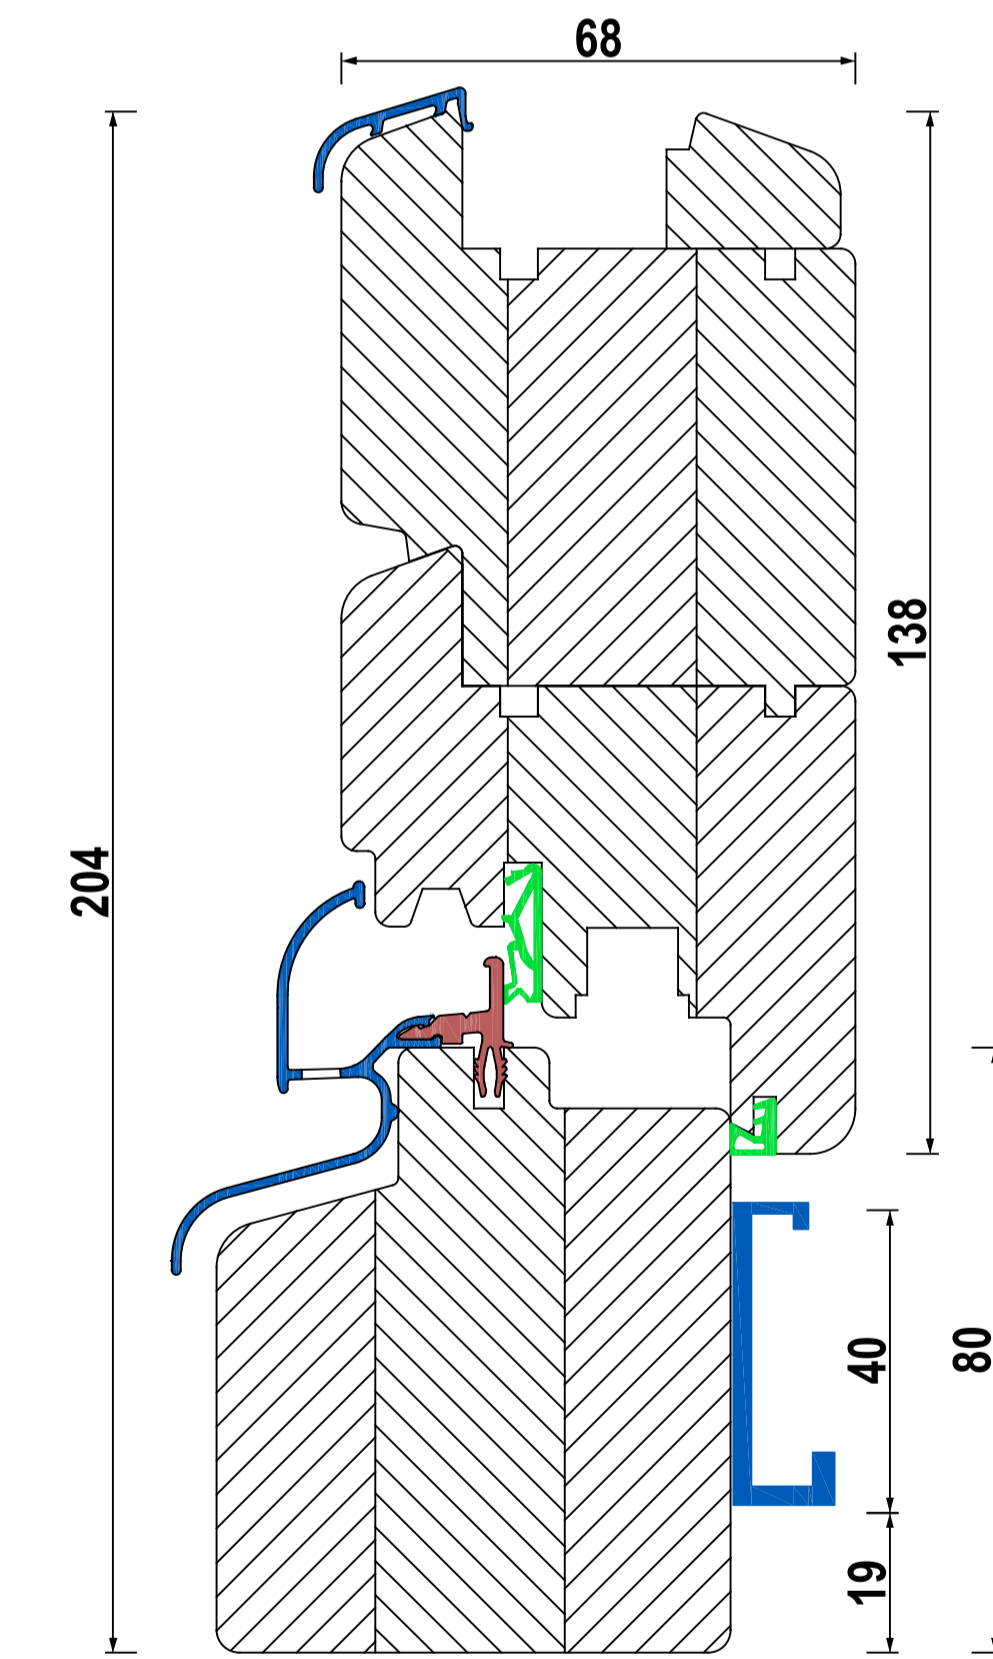

IV 68 Standard - FLÜGEL 80mm

IV 68 STANDARD - UNTEN

IV 68 mit Eifel 70 TB

FLÜGEL - FIX UNTEN

KEMPFER 80mm

BALKON

PSK

FBA A