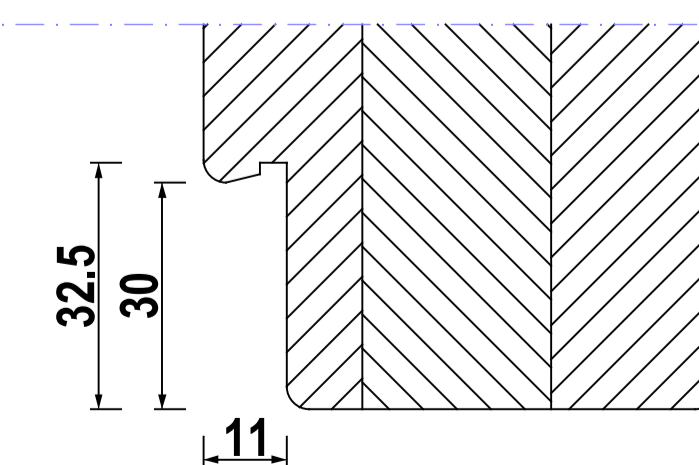

IV 68 Standard - FLÜGEL 80mm

IV 68 STANDARD - UNTEN

IV 68 mit Eifel 70 TB

FLÜGEL - FIX UNTEN

KEMPFER 80mm

BALKON

PSK

FBA A