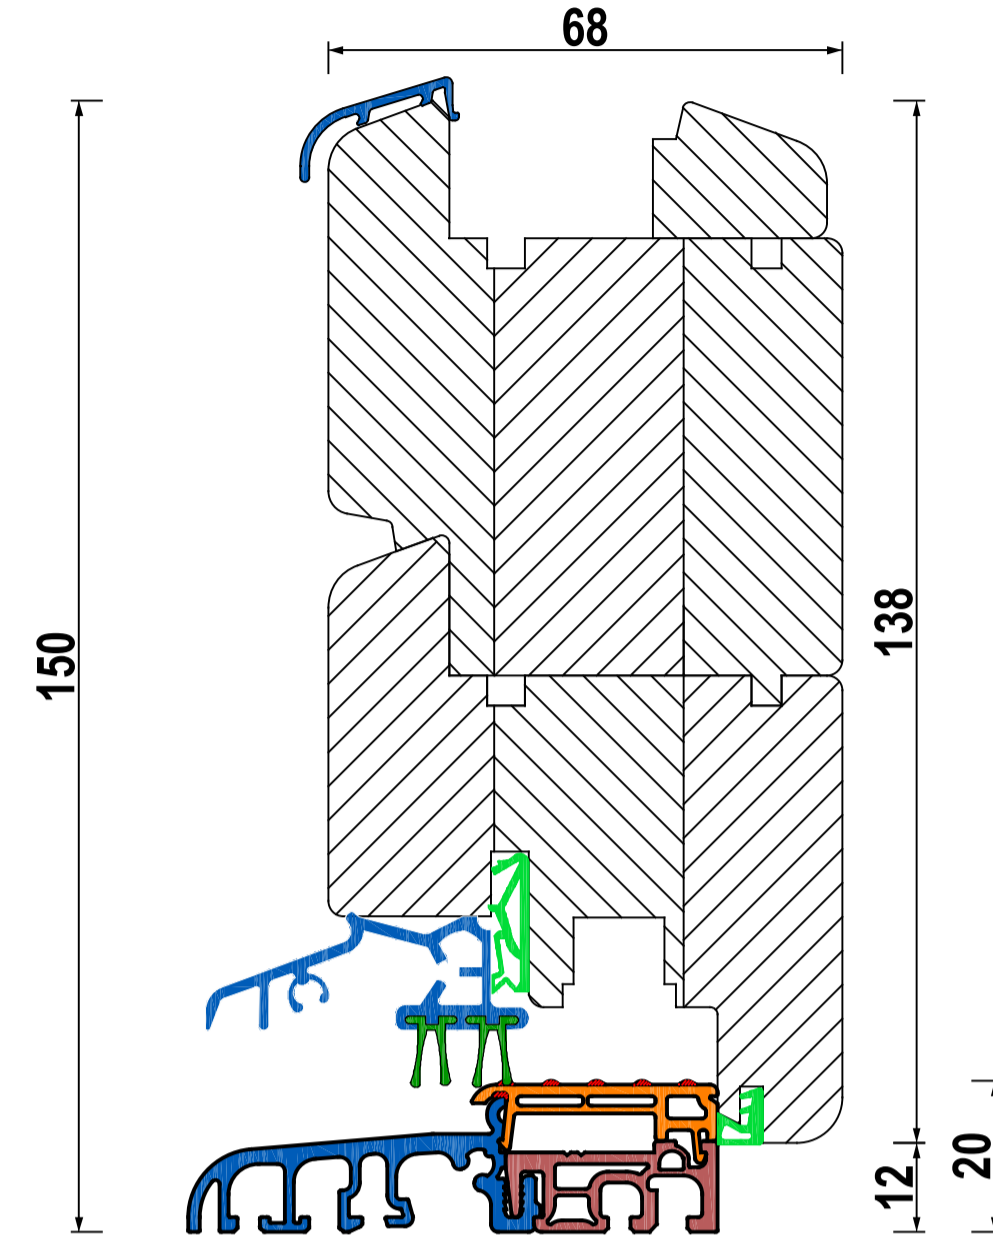

IV 68 Standard - FLÜGEL 80mm

IV 68 STANDARD - UNTEN

IV 68 mit Eifel 70 TB

FLÜGEL - FIX UNTEN

KEMPFER 80mm

BALKON

PSK

FBA A