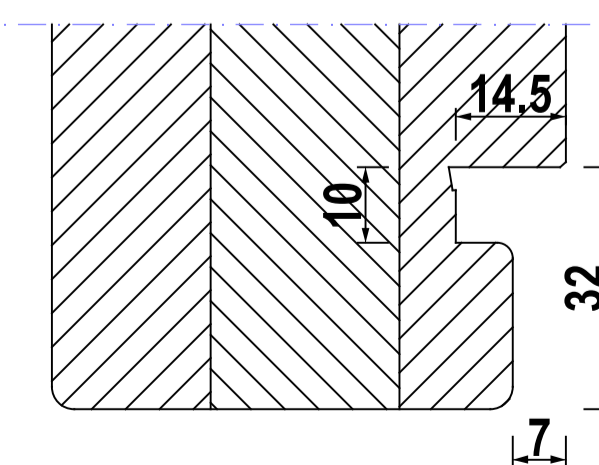

IV 68 Standard - FLÜGEL 80mm

FBA C