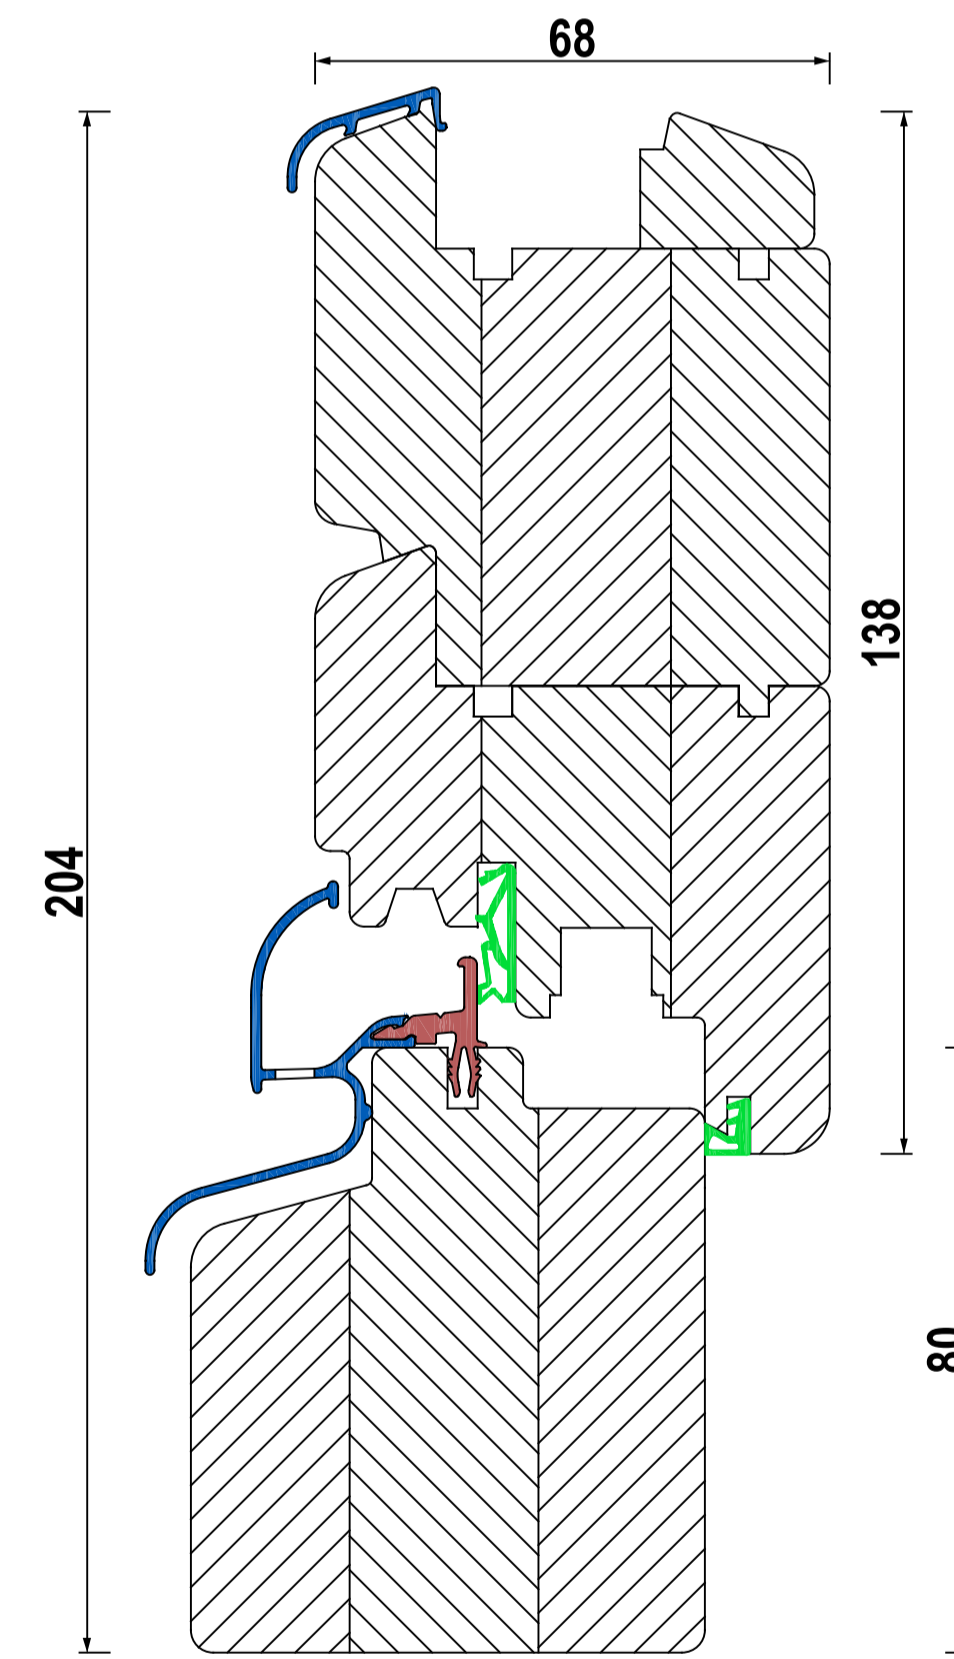

IV 68 Standard - FLÜGEL 80mm

IV 68 STANDARD - UNTEN

IV 68 mit Eifel 70 TB

FLÜGEL - FIX UNTEN

KEMPFER 80mm

BALKON

PSK

FBA A

FBA B

FBA C

FBA G