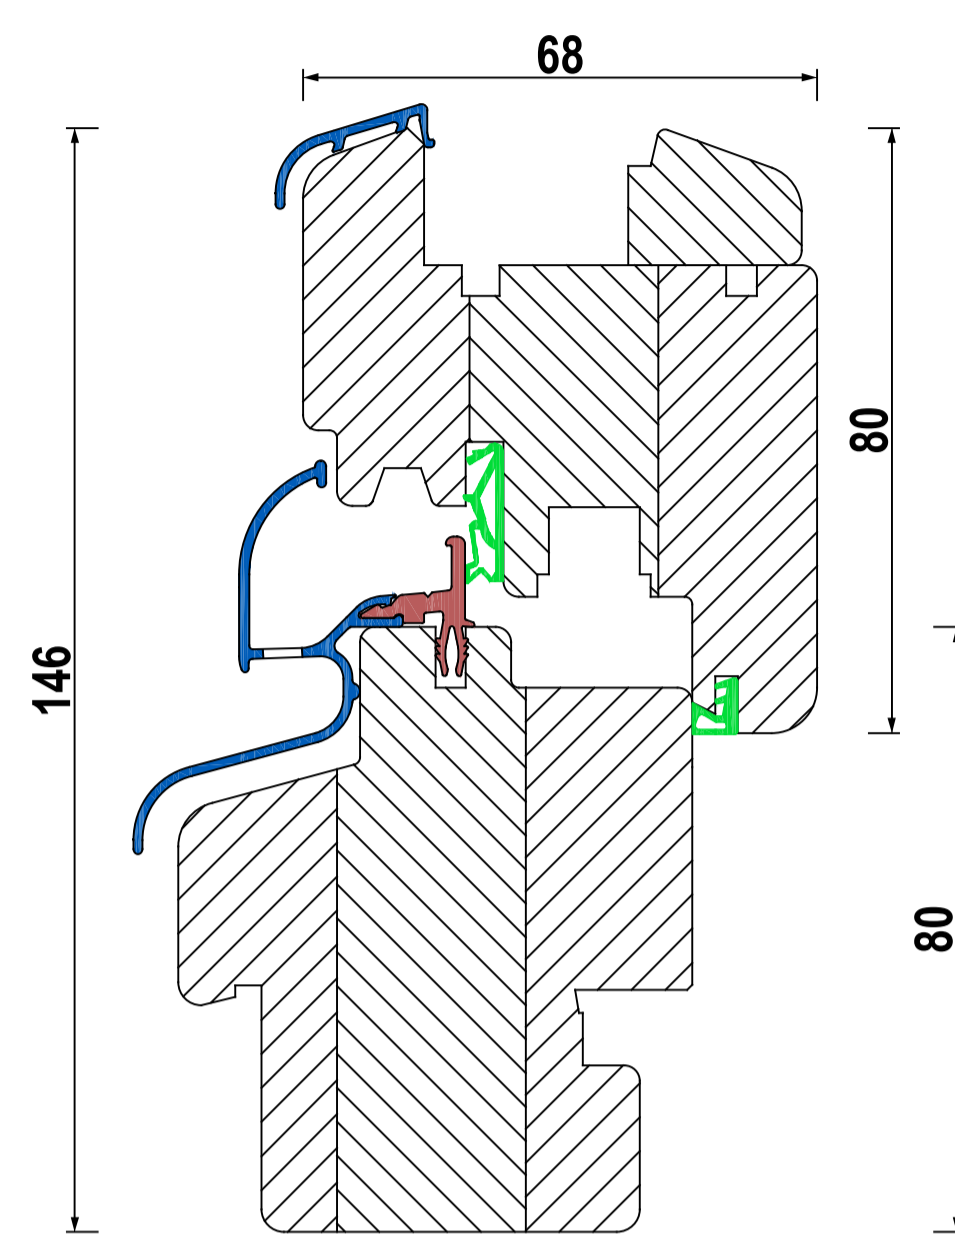

IV 68 Standard - FLÜGEL 80mm

IV 68 STANDARD - UNTEN

IV 68 mit Eifel 70 TB

FLÜGEL - FIX UNTEN

KEMPFER 80mm

BALKON

PSK

FBA A

FBA B

FBA C

FBA G