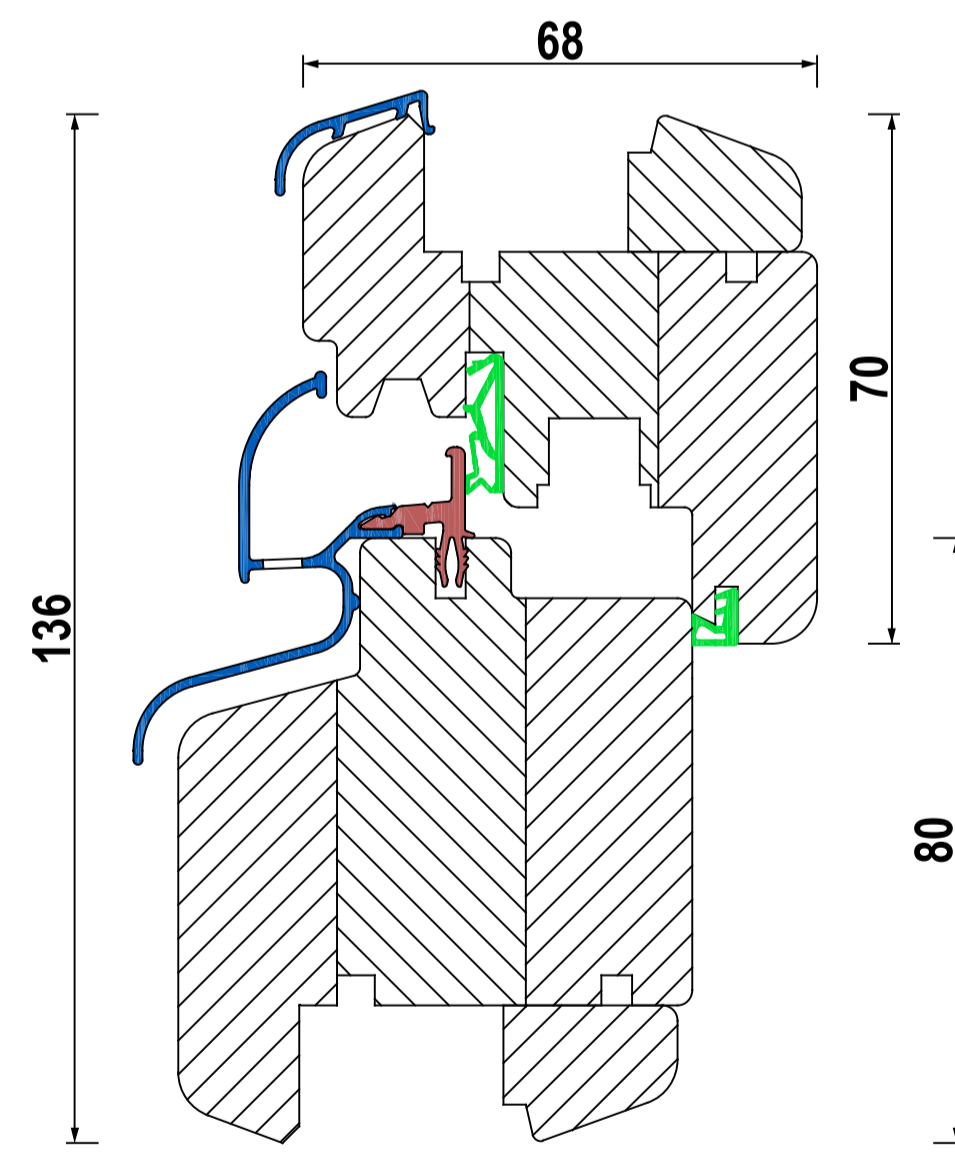

IV 68 Standard - FLÜGEL 70mm

IV 68 STANDARD - UNTEN

IV 68 mit Eifel 70 TB

FLÜGEL - FIX UNTEN

KEMPFER 80mm

BALKON

PSK

FBA A