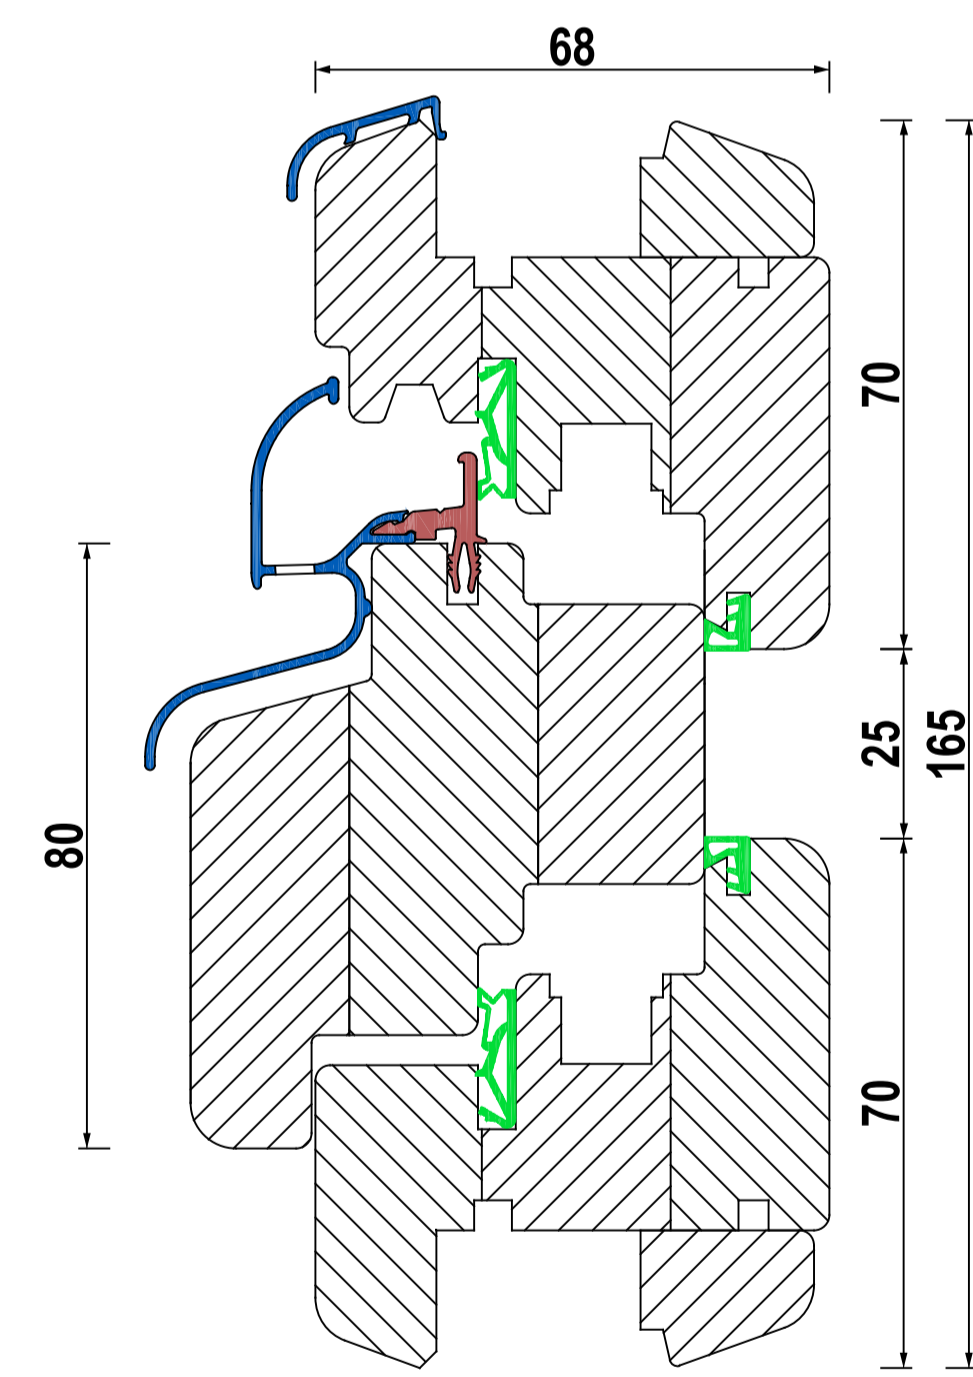

IV 68 Standard - FLÜGEL 70mm

IV 68 STANDARD - UNTEN

IV 68 mit Eifel 70 TB

FLÜGEL - FIX UNTEN

KEMPFER 80mm

BALKON

PSK

FBA A

FBA B

FBA C

FBA G