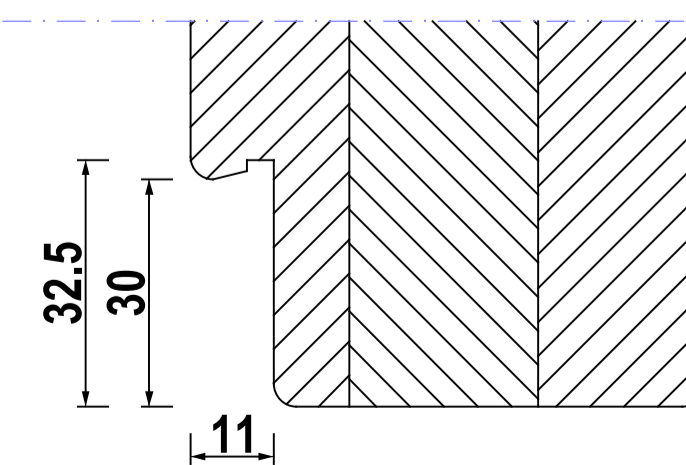

IV 68 Standard - FLÜGEL 70mm

IV 68 STANDARD - UNTEN

IV 68 mit Eifel 70 TB

FLÜGEL - FIX UNTEN

KEMPFER 80mm

BALKON

PSK

FBA A