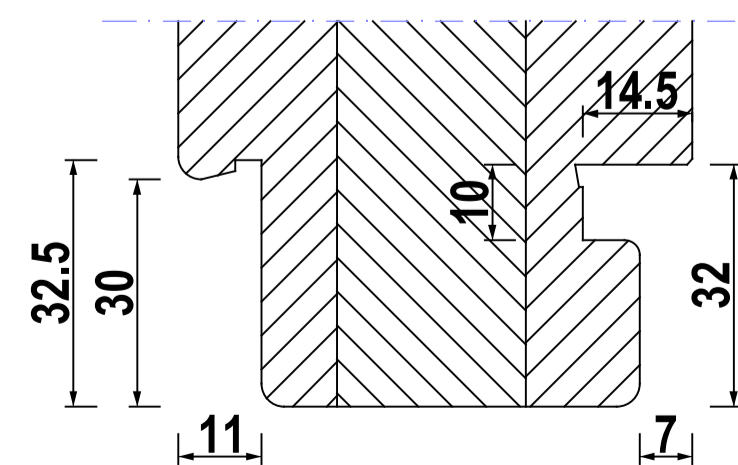

IV 68 Standard - FLÜGEL 70mm

IV 68 STANDARD - UNTEN

IV 68 mit Eifel 70 TB

FLÜGEL - FIX UNTEN

KEMPFER 80mm

BALKON

PSK

FBA A