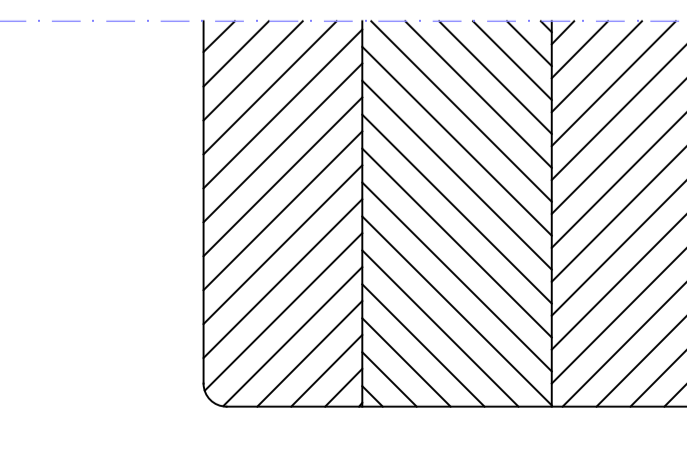

IV 68 Standard - FLÜGEL 70mm

FBA G