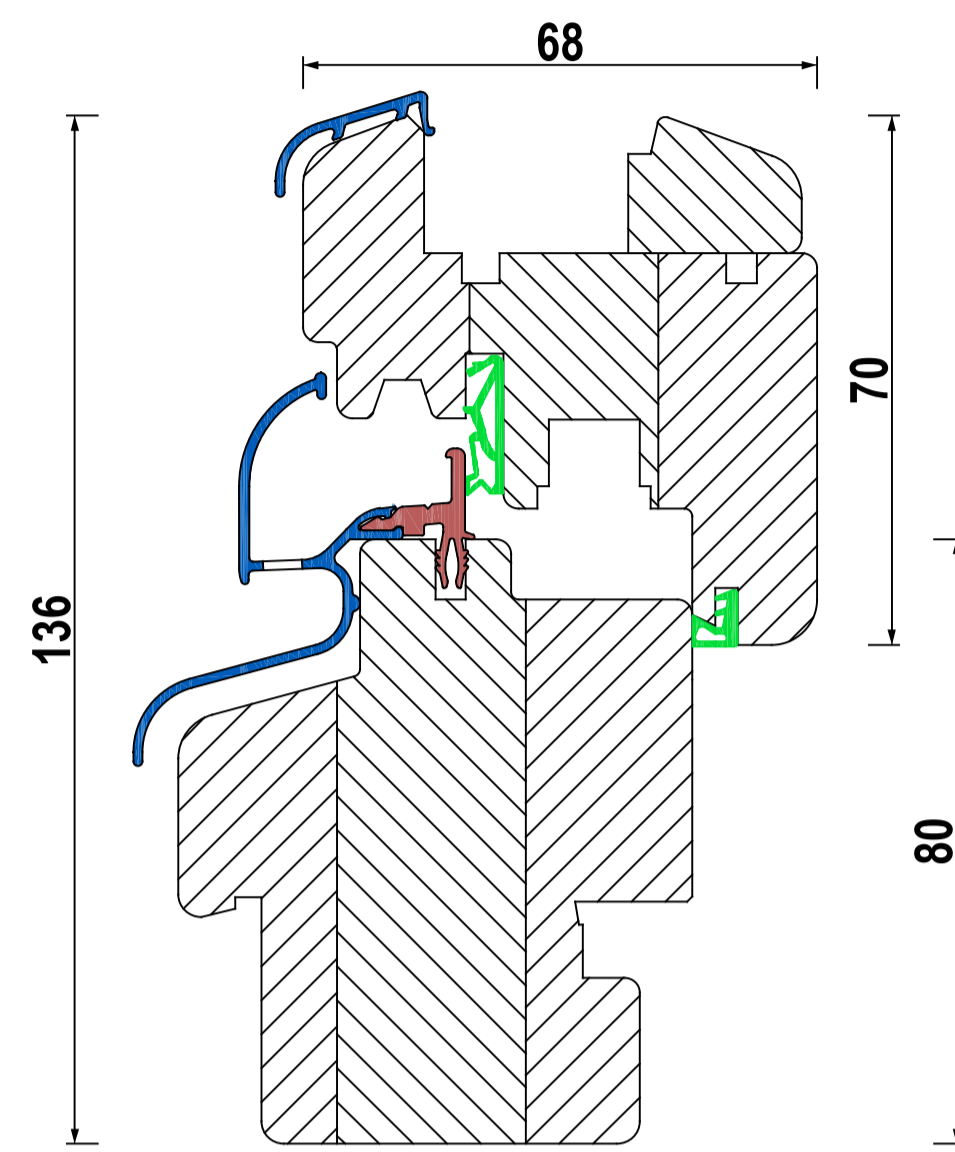

IV 68 Standard - FLÜGEL 70mm

IV 68 STANDARD - UNTEN

IV 68 mit Eifel 70 TB

FLÜGEL - FIX UNTEN

KEMPFER 80mm

BALKON

PSK

FBA A

FBA B

FBA C

FBA G