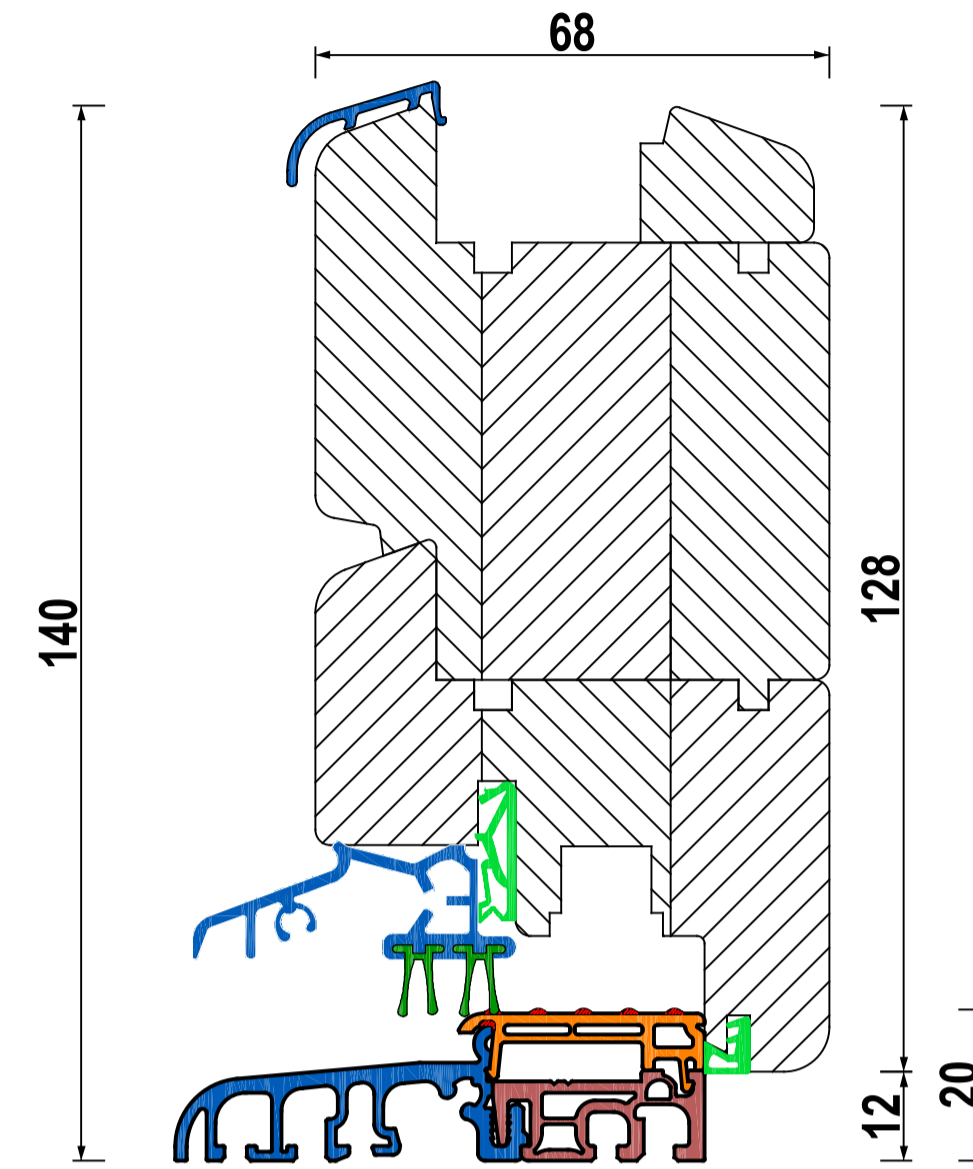

IV 68 Standard - FLÜGEL 70mm

IV 68 STANDARD - UNTEN

IV 68 mit Eifel 70 TB

FLÜGEL - FIX UNTEN

KEMPFER 80mm

BALKON

PSK

FBA A

FBA B

FBA C

FBA G