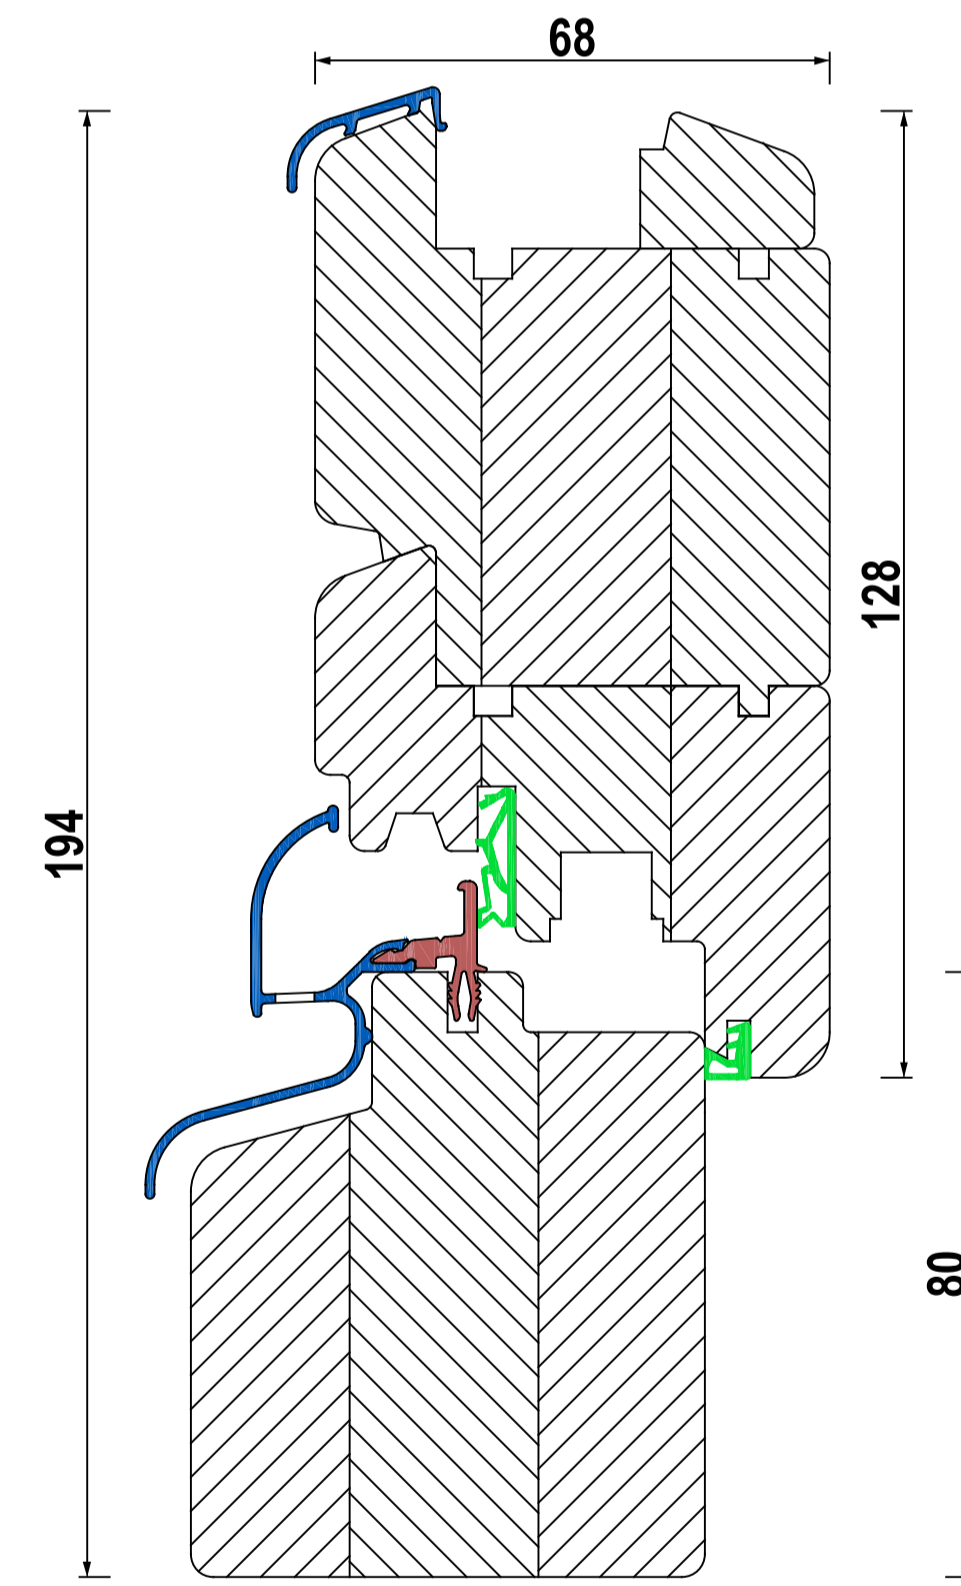

IV 68 Standard - FLÜGEL 70mm

IV 68 STANDARD - UNTEN

IV 68 mit Eifel 70 TB

FLÜGEL - FIX UNTEN

KEMPFER 80mm

BALKON

PSK

FBA A

FBA B

FBA C

FBA G