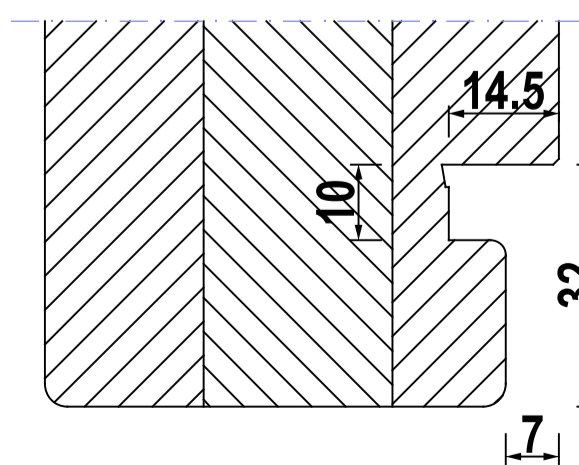

IV 68 Standard - FLÜGEL 70mm

FBA C