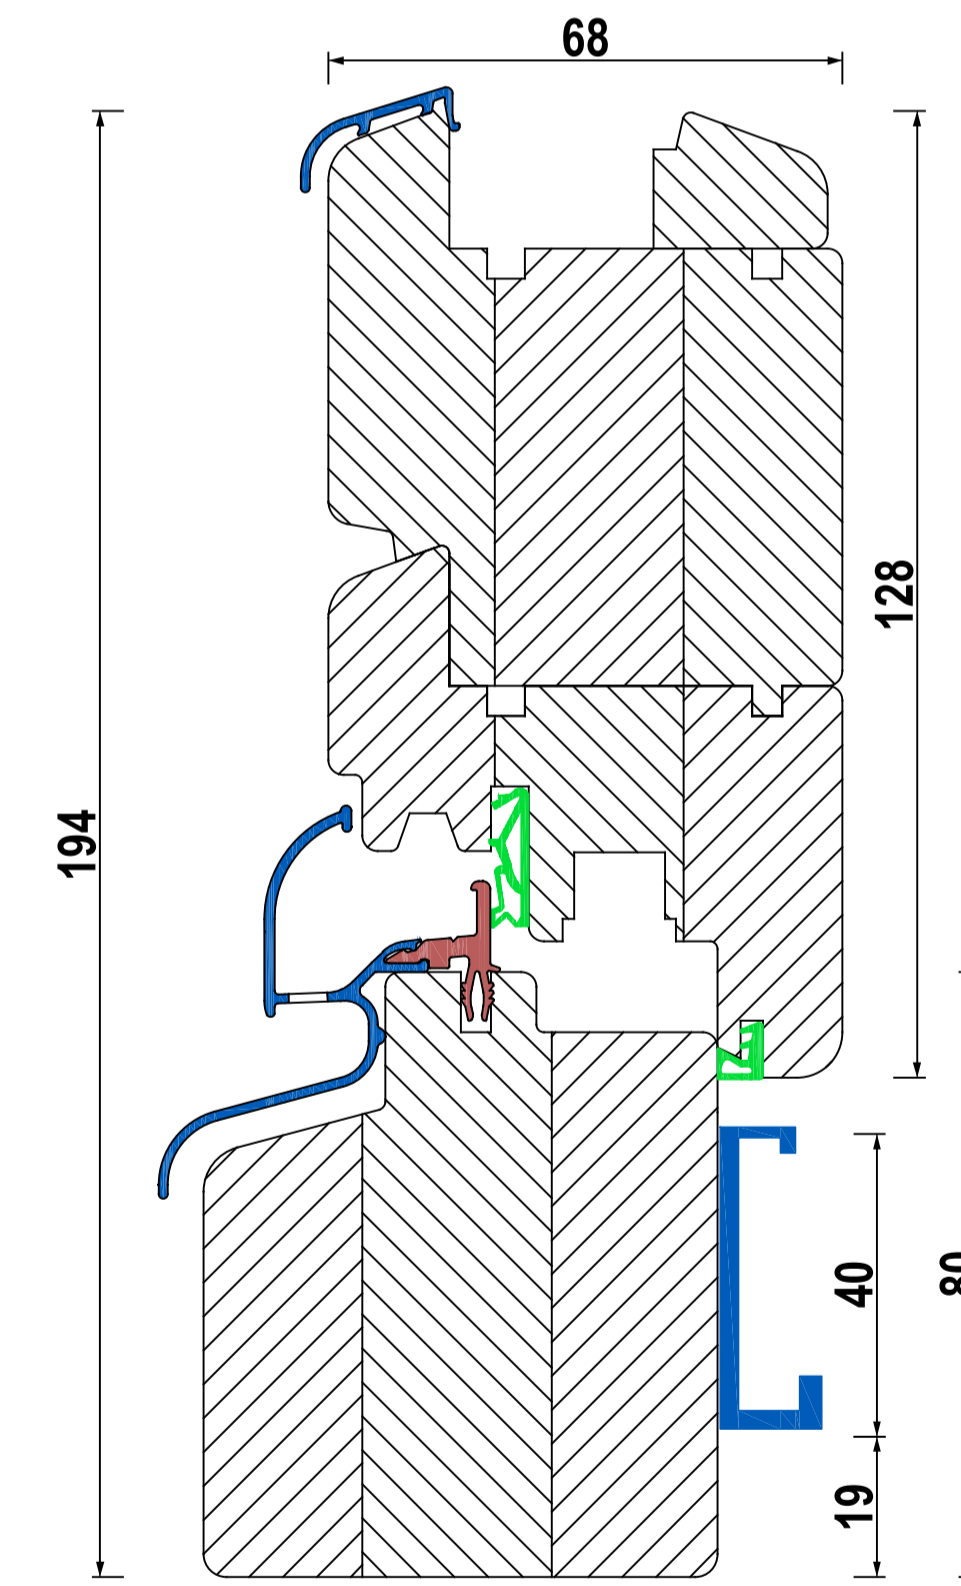

IV 68 Standard - FLÜGEL 70mm

IV 68 STANDARD - UNTEN

IV 68 mit Eifel 70 TB

FLÜGEL - FIX UNTEN

KEMPFER 80mm

BALKON

PSK

FBA A

FBA B

FBA C

FBA G